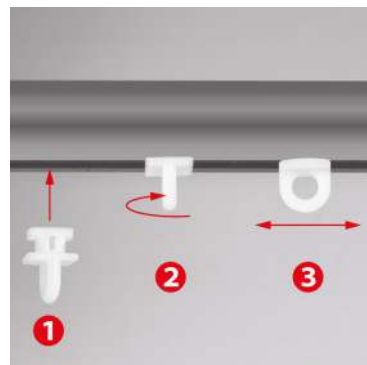

Болт с гайкой
Nr.10680

Пл. скользящая петля
для крючка и мет. зажима
Белого цвета
Nr.10665

Пл. скользящая петля
TWIST
вставная-поворотная
для крючка и мет. зажима
Белого цвета
Nr.100

СИСТЕМЫ АЛЮМИНИЕВОГО