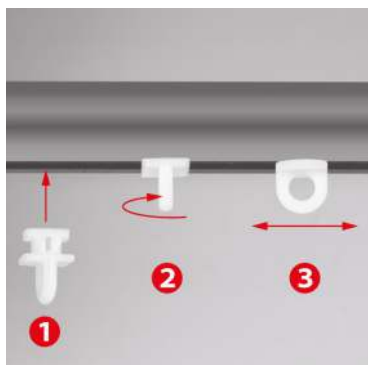

Пл. скользящая петля
TWIST
вставная-поворотная
для крючка и мет. зажима
Белого цвета
Nr.100