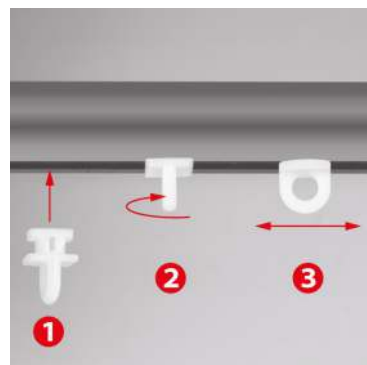

Пл. скользящая петля
TWIST
вставная-поворотная
для крючка и мет. зажима
Белого цвета
Nr.100