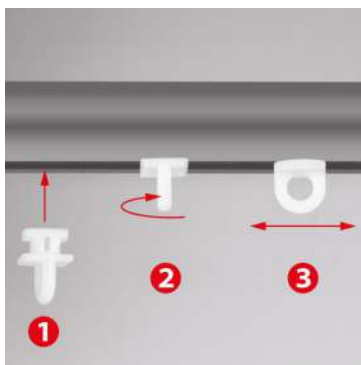

Концевик пластиковый
алюминиевого профиля
Цв. чёрный
Nr. 173

СИСТЕМЫ АЛЮМИНИЕВОГО

D-PROFILIS

Соединение пласт.
для алюминиевого
профиля
Белого цвета
№. 172

Пл. скользящая петля
для крючка и мет. зажима
Белого цвета
№.10665