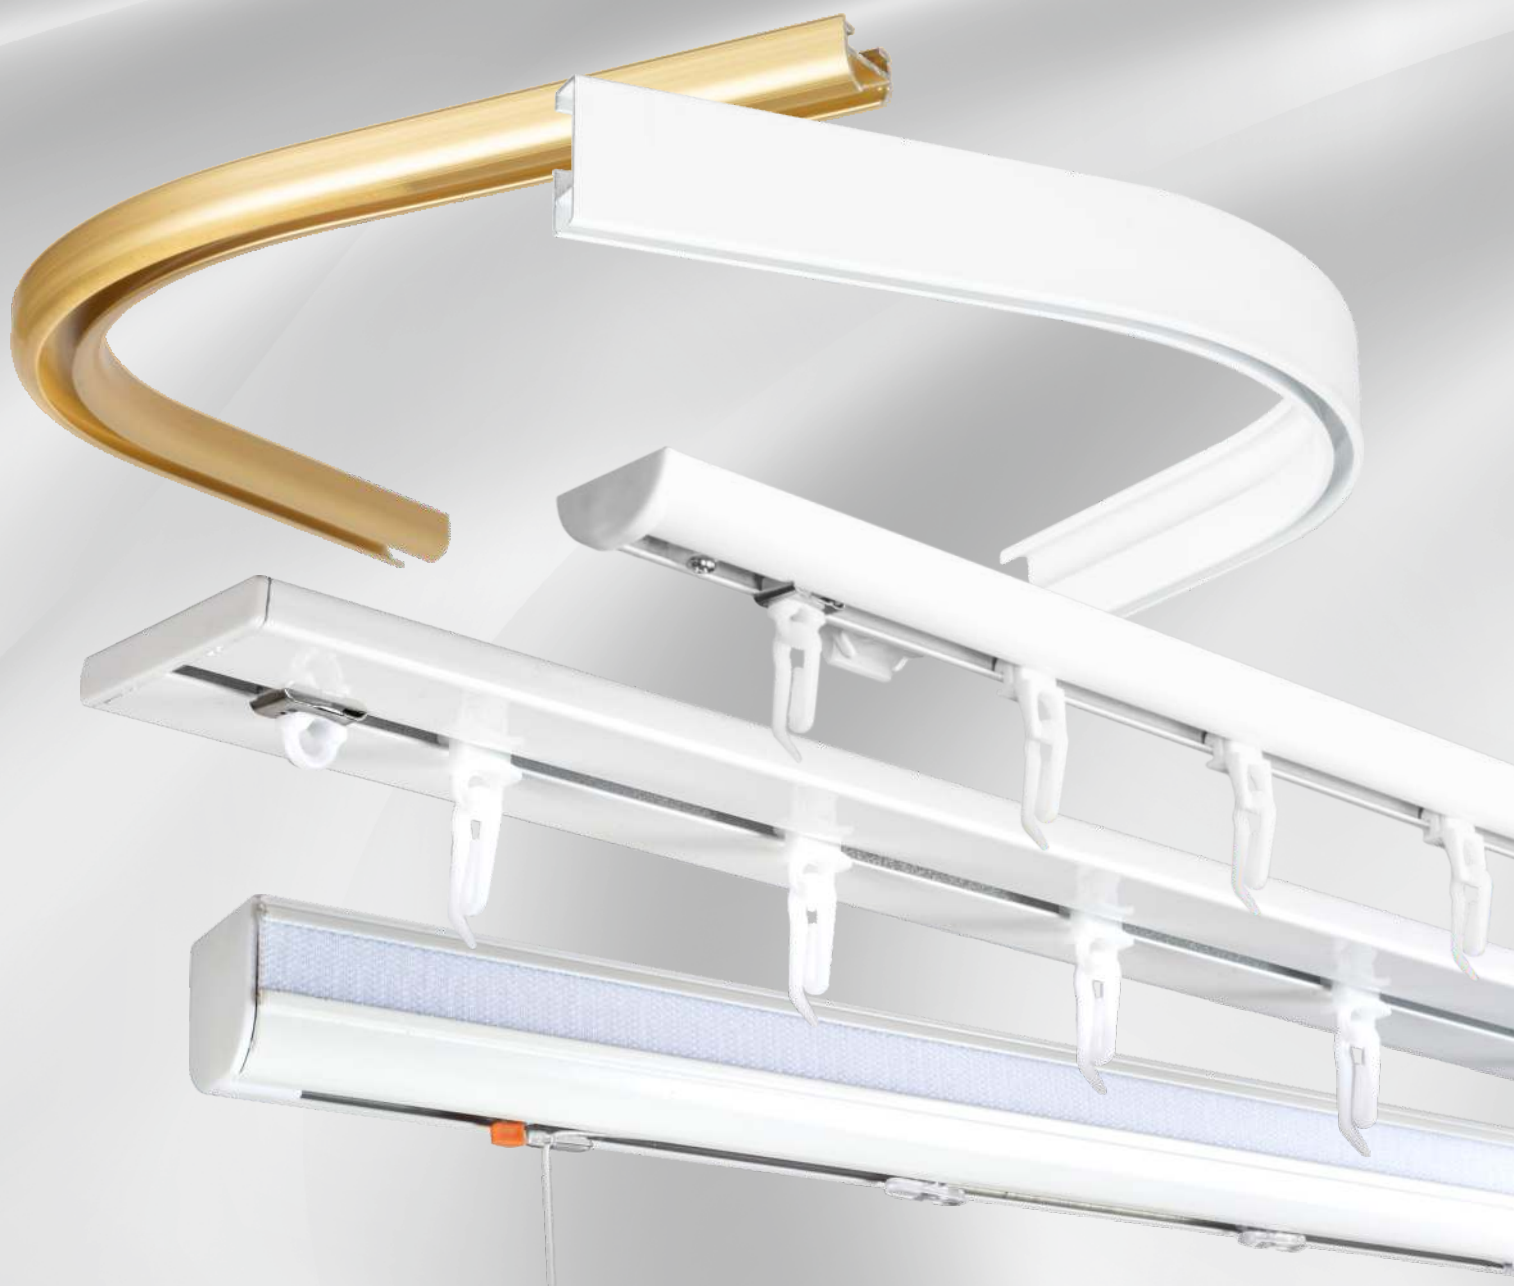

DEKORika

Системы алюминиевого

A-PROFILIS

UNIVERSAL-PROFILIS

Римский механизм STAR

D-PROFILIS

DS-PROFILIS

Римский механизм ДЕНЬ – НОЧЬ

U-PROFILIS

DK-PROFILIS

GK-PROFILIS

UAB „Dekorika”

Klevų g. 51, LT-38444 Vaivadai, Panevėžio raj., Lithuania

www.dekorika.lt

СОДЕРЖАНИЕ

Система алюминиевого A-PROFILIS	2
Система алюминиевого D-PROFILIS	5
Система алюминиевого U-PROFILIS	10
Система алюминиевого UNIVERSAL-PROFILIS	13
Система алюминиевого DS-PROFILIS	16
Система алюминиевого DK-PROFILIS	19
Система алюминиевого GK-PROFILIS	22
Римский механизм STAR	24
Римский механизм ДЕНЬ – НОЧЬ	27