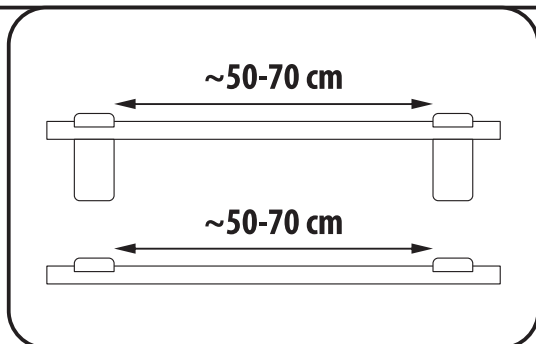

LT – Aliuminio profilio „U-PROFILIS“ į sieną ir lubas montavimo instrukcija

LV – Alumīnija profila "U-PROFILIS" instrukcija montēšanai sienā un griestos

EE – Alumiiniumprofiili U-PROFILIS seinale ja lakke monterimisjuhend

EN – Instructions for wall and ceiling mounting of aluminium profiles "U-PROFILIS"

RU – Инструкция по монтажу алюминиевого профиля «U-PROFILIS» к стене и потолку