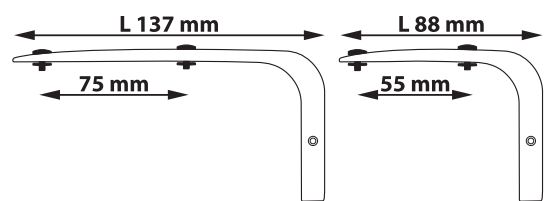

LT – Laikiklio karnizui L 47-197mm į sieną montavimo instrukcija  
 LV – Instrukcija karnizes turētāja L 47-197mm montēšanai pie sienas  
 EE – Karniisihoidiku L 47-197mm paigaldamise seinale juhend  
 EN – Instructions for wall mounting of curtain rod holder L 47-197mm  
 RU – Инструкция по монтажу настенного держателя L 47-197mm для карниза