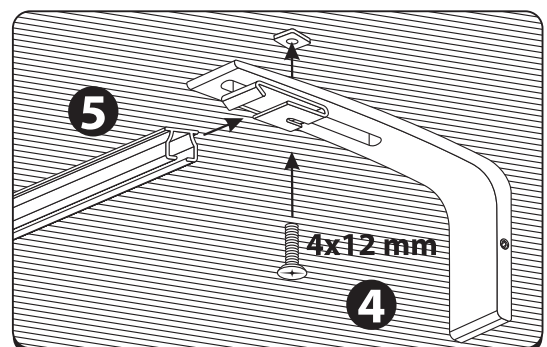

EN – Instructions for wall and ceiling mounting of aluminium profiles "U-PROFILIS"

RU – Инструкция по монтажу алюминиевого профиля «U-PROFILIS» к стене и потолку

/// Sienā / Siena / Sein / Wall / Стена

////// Lubos | Griesti | Lagi | Ceiling | Потолок