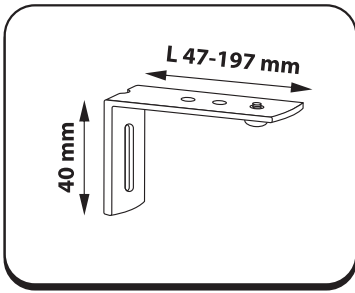

EN – Instructions for wall and ceiling mounting of aluminium profiles "U-PROFILIS"

RU – Инструкция по монтажу алюминиевого профиля «U-PROFILIS» к стене и потолку

/// Sienā / Siena / Sein / Wall / Стена

////// Lubos | Griesti | Lagi | Ceiling | Потолок

LT – Laikiklio karnizui L 47-197mm į sieną montavimo instrukcija  
 LV – Instrukcija karnizes turētāja L 47-197mm montēšanai pie sienas  
 EE – Karniisihoidiku L 47-197mm paigaldamise seinale juhend  
 EN – Instructions for wall mounting of curtain rod holder L 47-197mm  
 RU – Инструкция по монтажу настенного держателя L 47-197mm для карниза