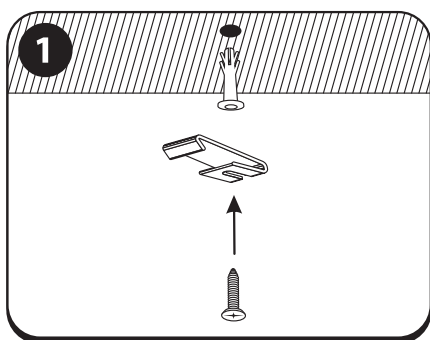

EN – Instructions for wall and ceiling mounting of aluminium profiles "U-PROFILIS"

RU – Инструкция по монтажу алюминиевого профиля «U-PROFILIS» к стене и потолку

/// Sienā / Siena / Sein / Wall / Стена

////// Lubos | Griesti | Lagi | Ceiling | Потолок