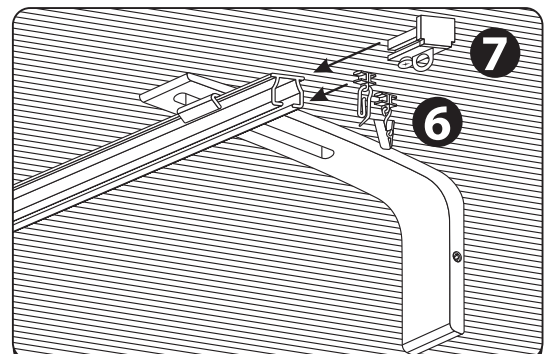

EN – Instructions for wall and ceiling mounting of aluminium profiles "U-PROFILIS"

RU – Инструкция по монтажу алюминиевого профиля «U-PROFILIS» к стене и потолку

/// Sienā / Siena / Sein / Wall / Стена

////// Lubos | Griesti | Lagi | Ceiling | Потолок