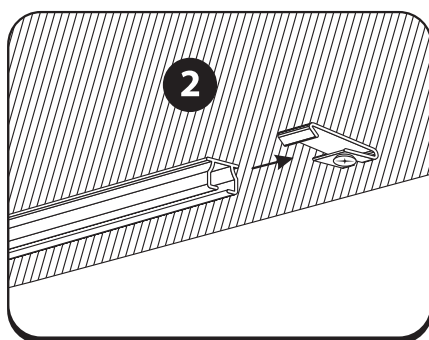

EN – Instructions for wall and ceiling mounting of aluminium profiles "U-PROFILIS"

RU – Инструкция по монтажу алюминиевого профиля «U-PROFILIS» к стене и потолку

/// Sienā / Siena / Sein / Wall / Стена

////// Lubos | Griesti | Lagi | Ceiling | Потолок