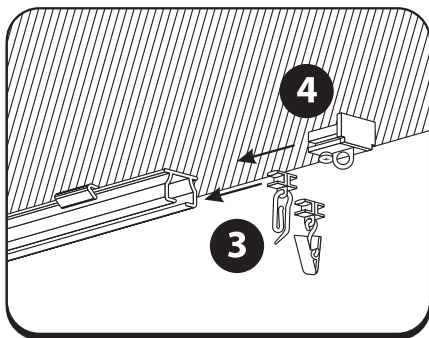

EN – Instructions for wall and ceiling mounting of aluminium profiles "U-PROFILIS"

RU – Инструкция по монтажу алюминиевого профиля «U-PROFILIS» к стене и потолку

/// Sienā / Siena / Sein / Wall / Стена

////// Lubos | Griesti | Lagi | Ceiling | Потолок