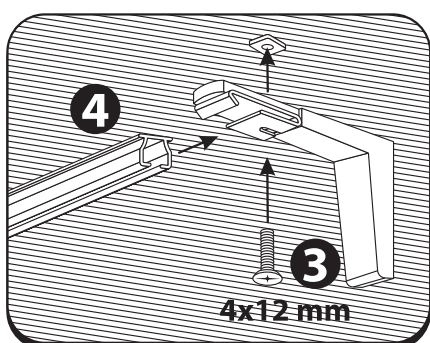

EN – Instructions for wall and ceiling mounting of aluminium profiles "U-PROFILIS"

RU – Инструкция по монтажу алюминиевого профиля «U-PROFILIS» к стене и потолку

/// Sienā / Siena / Sein / Wall / Стена

////// Lubos | Griesti | Lagi | Ceiling | Потолок