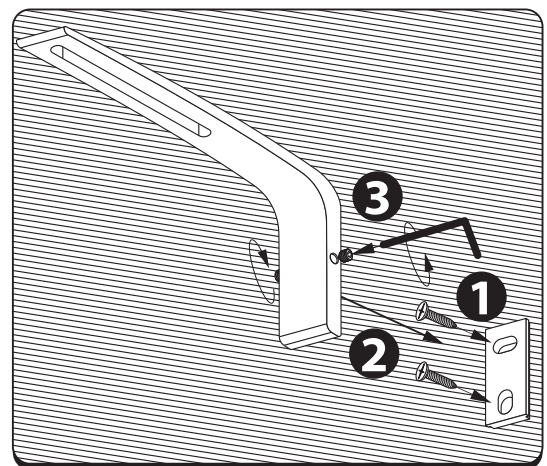

EN – Instructions for wall and ceiling mounting of aluminium profiles "U-PROFILIS"

RU – Инструкция по монтажу алюминиевого профиля «U-PROFILIS» к стене и потолку

/// Sienā / Siena / Sein / Wall / Стена

////// Lubos | Griesti | Lagi | Ceiling | Потолок