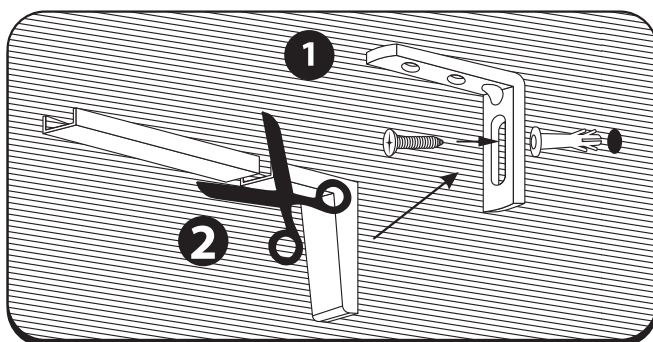

EN – Instructions for wall and ceiling mounting of aluminium profiles "U-PROFILIS"

RU – Инструкция по монтажу алюминиевого профиля «U-PROFILIS» к стене и потолку

/// Sienā / Siena / Sein / Wall / Стена

////// Lubos | Griesti | Lagi | Ceiling | Потолок