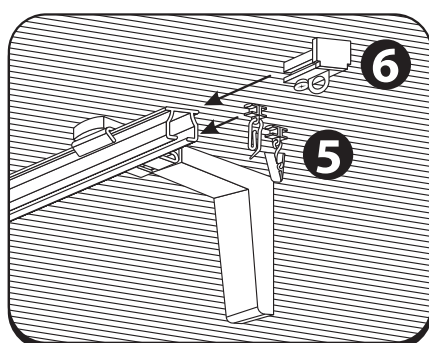

EN – Instructions for wall and ceiling mounting of aluminium profiles "U-PROFILIS"

RU – Инструкция по монтажу алюминиевого профиля «U-PROFILIS» к стене и потолку

/// Sienā / Siena / Sein / Wall / Стена

////// Lubos | Griesti | Lagi | Ceiling | Потолок