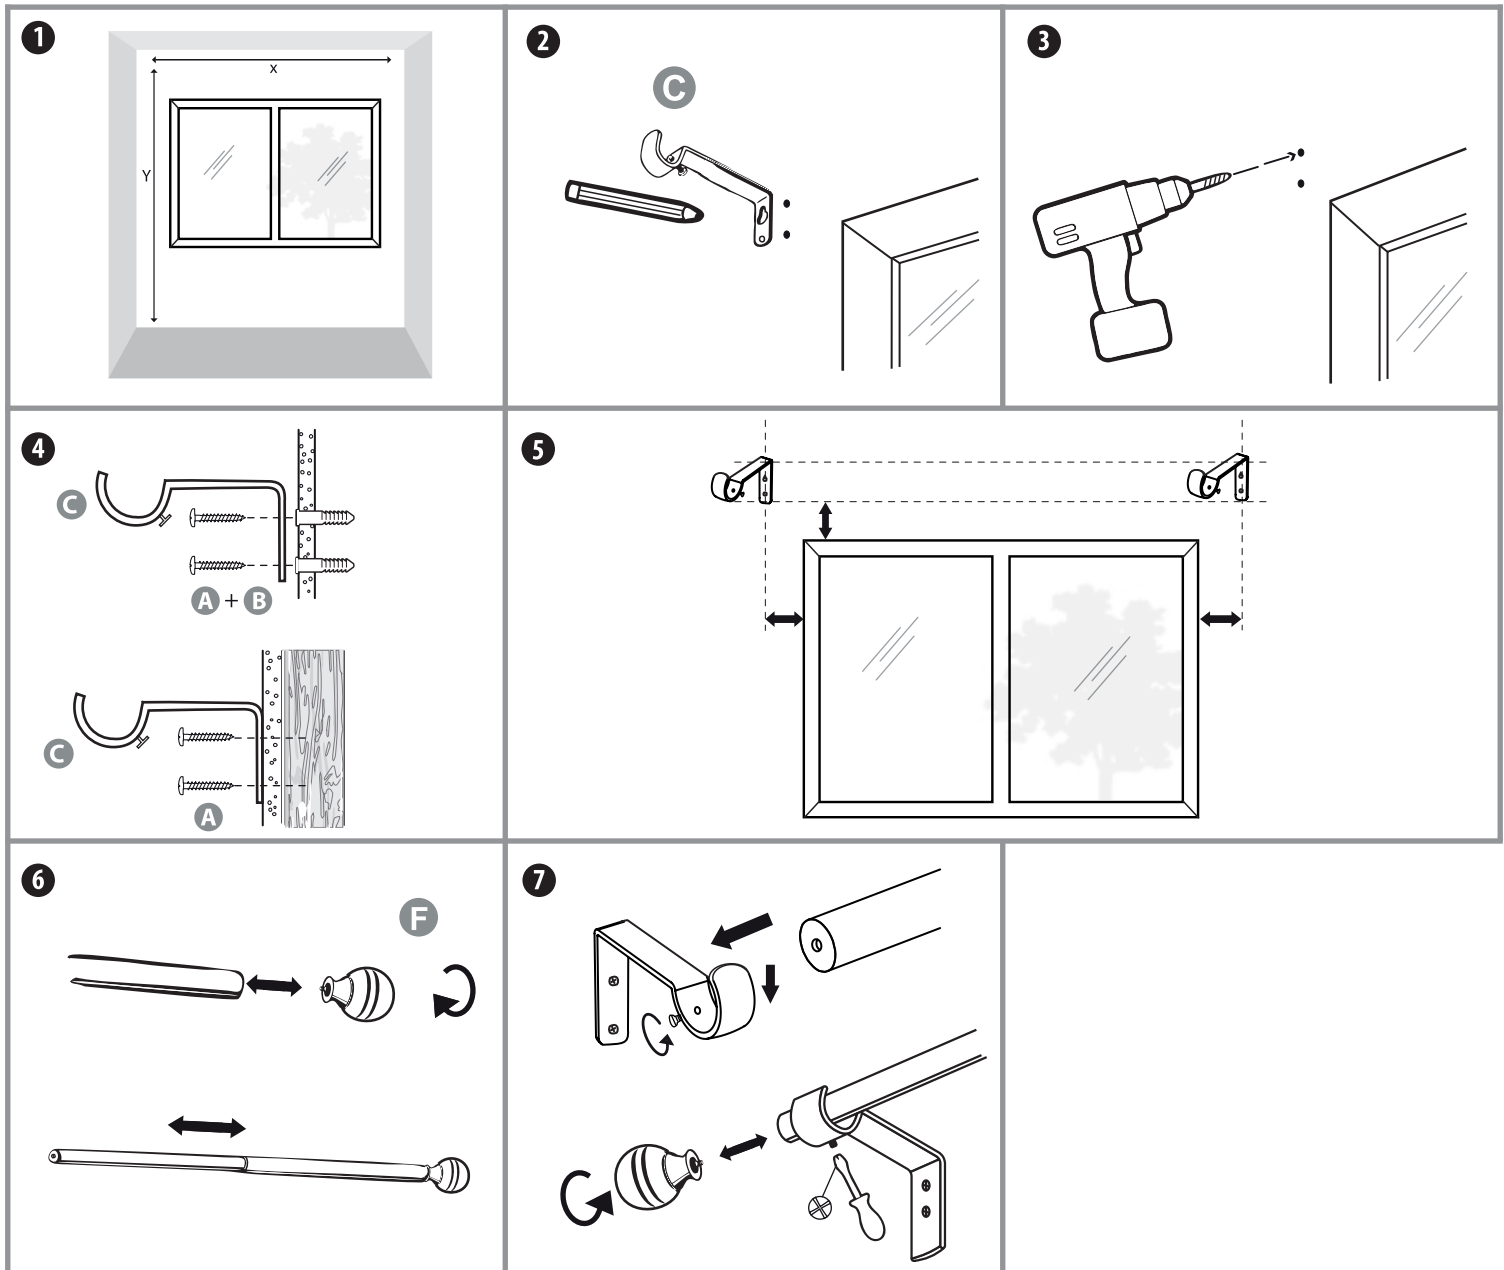

LT – Metalinio karnizo „TELESKOPAS“ L70 - 120cm, Ø19-16mm, viengubo, montavimo į sieną instrukcija.

LV – Instrukcija vienpusējas metāla karnizes „TELESKOPAS“ L70 - 120cm, Ø19-16mm, montēšanai pie sienas.

EE – Metallist kardinapuu „TELESKOPAS“ L70 - 120cm, Ø19-16mm, ühekordse, paigaldamise seinale juhend.

EN – Instructions „TELESKOPAS“ L70 - 120cm, Ø19-16mm, for wall mounting single metal curtain rod.

RU – Инструкция по монтажу одинарного металлического в стену карниза „TELESKOPAS“ L70 - 120cm, Ø19-16mm.

LT – Metalinio karnizo „TELESKOPAS“ L120 - 210cm, Ø19-16mm, viengubo, montavimo į sieną instrukcija.

LV – Instrukcija vienpusējas metāla karnizes „TELESKOPAS“ L120 - 210cm, Ø19-16mm, montēšanai pie sienas.

EE – Metallist kardinapuu „TELESKOPAS“ L120 - 210cm, Ø19-16mm, ühekordse, paigaldamise seinale juhend.

EN – Instructions „TELESKOPAS“ L120 - 210cm, Ø19-16mm, for wall mounting single metal curtain rod.