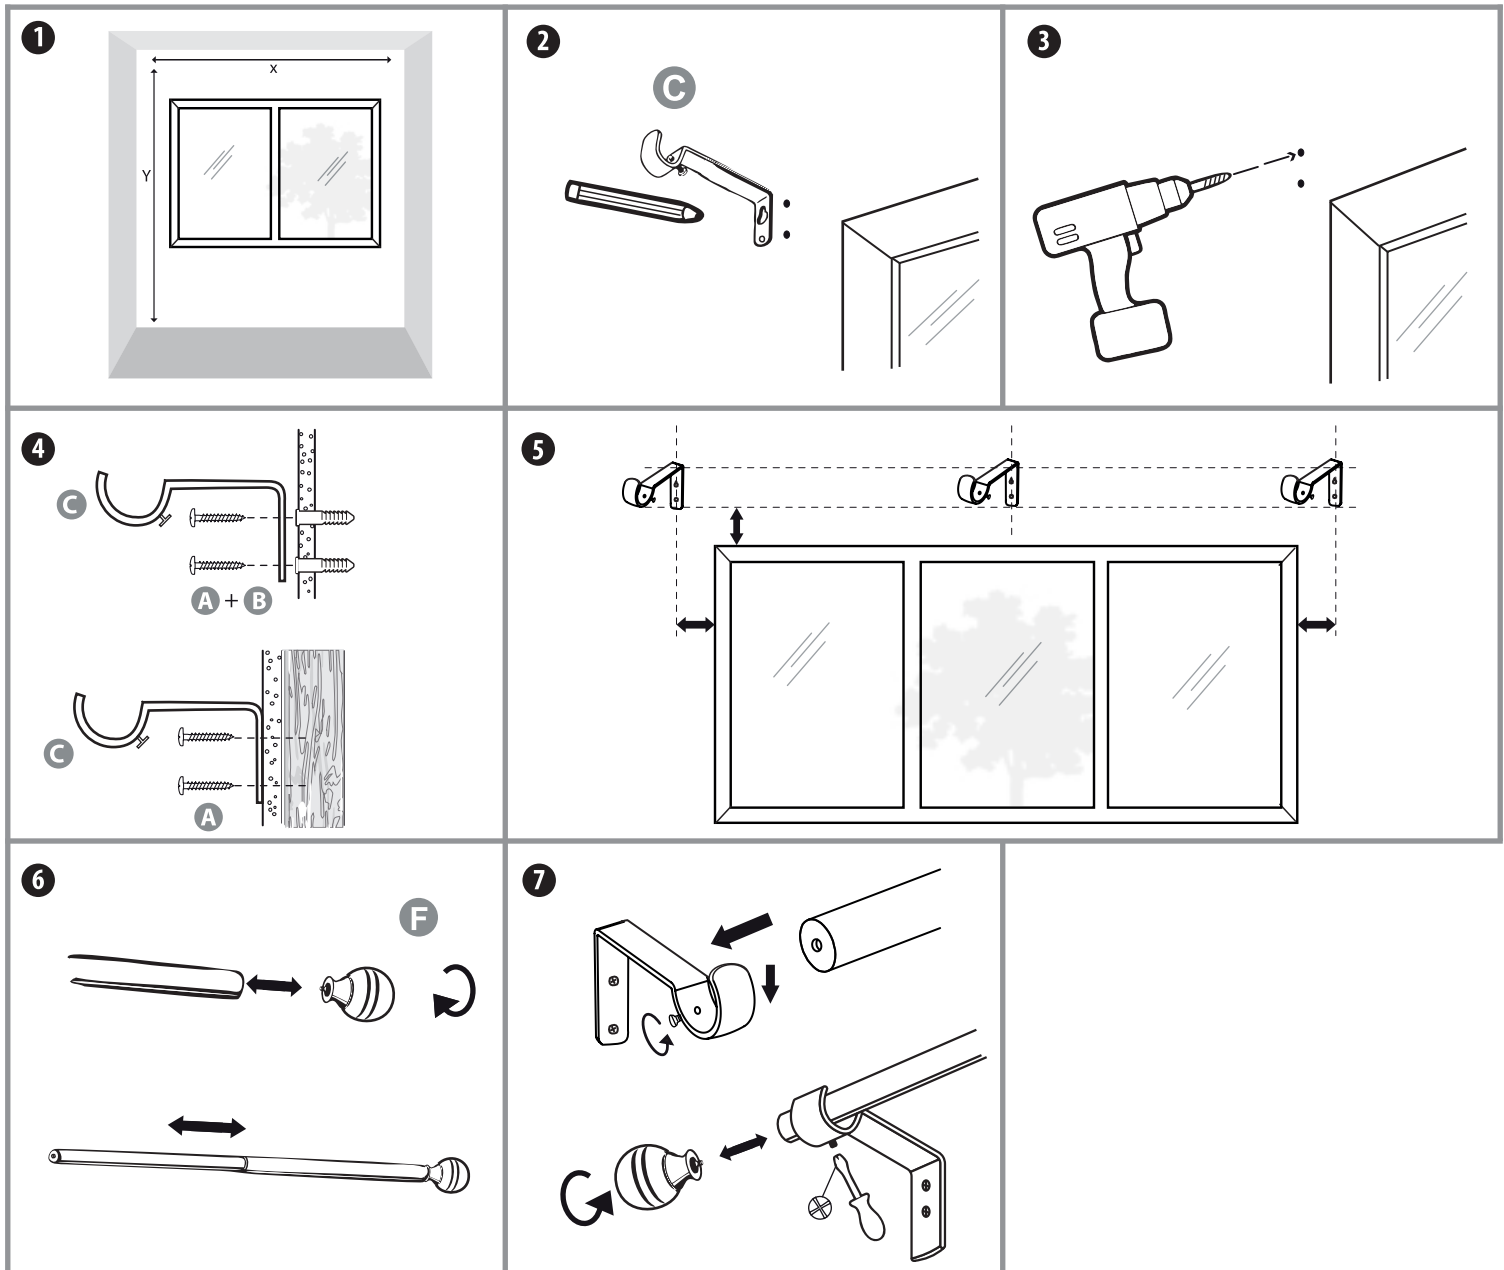

LT – Metalinio karnizo „TELESKOPAS“ L120 - 210cm, Ø19-16mm, viengubo, montavimo į sieną instrukcija.

LV – Instrukcija vienpusējas metāla karnizes „TELESKOPAS“ L120 - 210cm, Ø19-16mm, montēšanai pie sienas.

EE – Metallist kardinapuu „TELESKOPAS“ L120 - 210cm, Ø19-16mm, ühekordse, paigaldamise seinale juhend.

EN – Instructions „TELESKOPAS“ L120 - 210cm, Ø19-16mm, for wall mounting single metal curtain rod.

RU – Инструкция по монтажу одинарного металлического в стену карниза „TELESKOPAS“ L120 - 210cm, Ø19-16mm