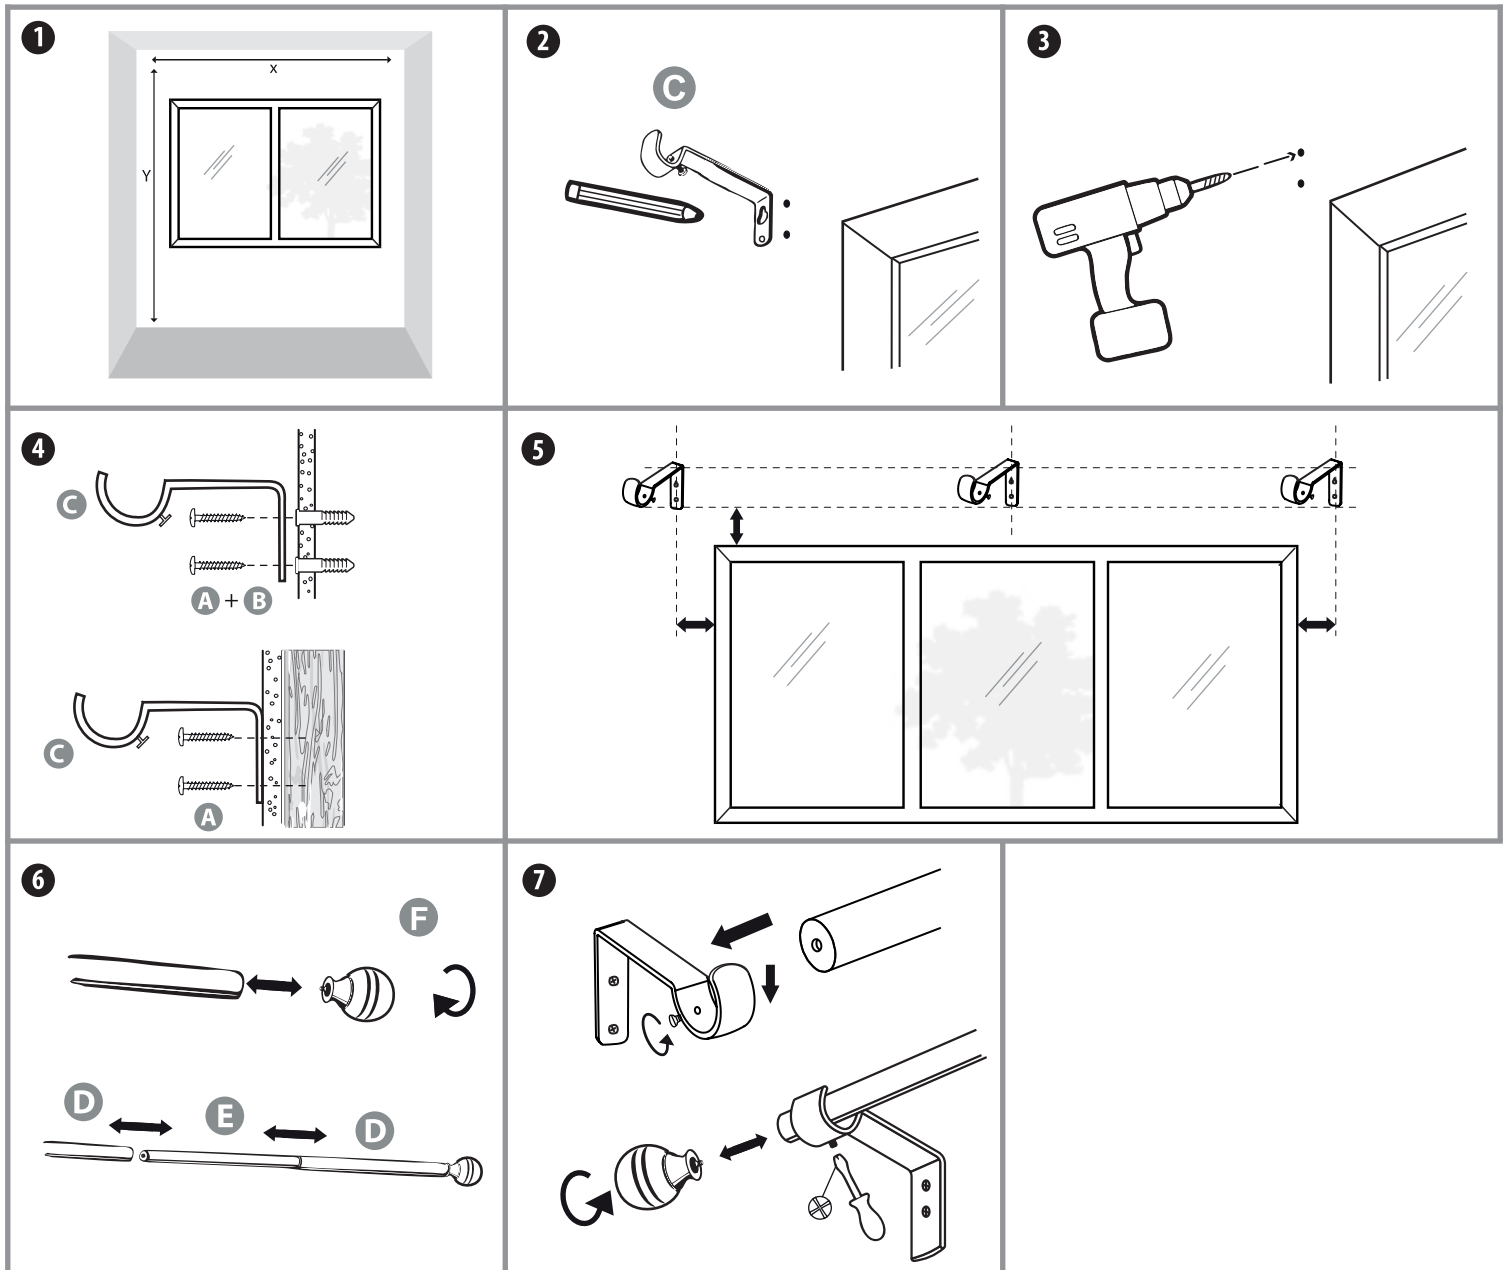

LT – Metalinio karnizo „TELESKOPAS“ L160 - 300cm, Ø19-16mm, viengubo, montavimo į sieną instrukcija.

LV – Instrukcija vienpusējas metāla karnizes „TELESKOPAS“ L160 - 300cm, Ø19-16mm, montēšanai pie sienas.

EE – Metallist kardinapuu „TELESKOPAS“ L160 - 300cm, Ø19-16mm, ühekordse, paigaldamise seinale juhend.

EN – Instructions „TELESKOPAS“ L160 - 300cm, Ø19-16mm, for wall mounting single metal curtain rod.

RU – Инструкция по монтажу одинарного металлического в стену карниза „TELESKOPAS“ L160 - 300cm, Ø19-16mm