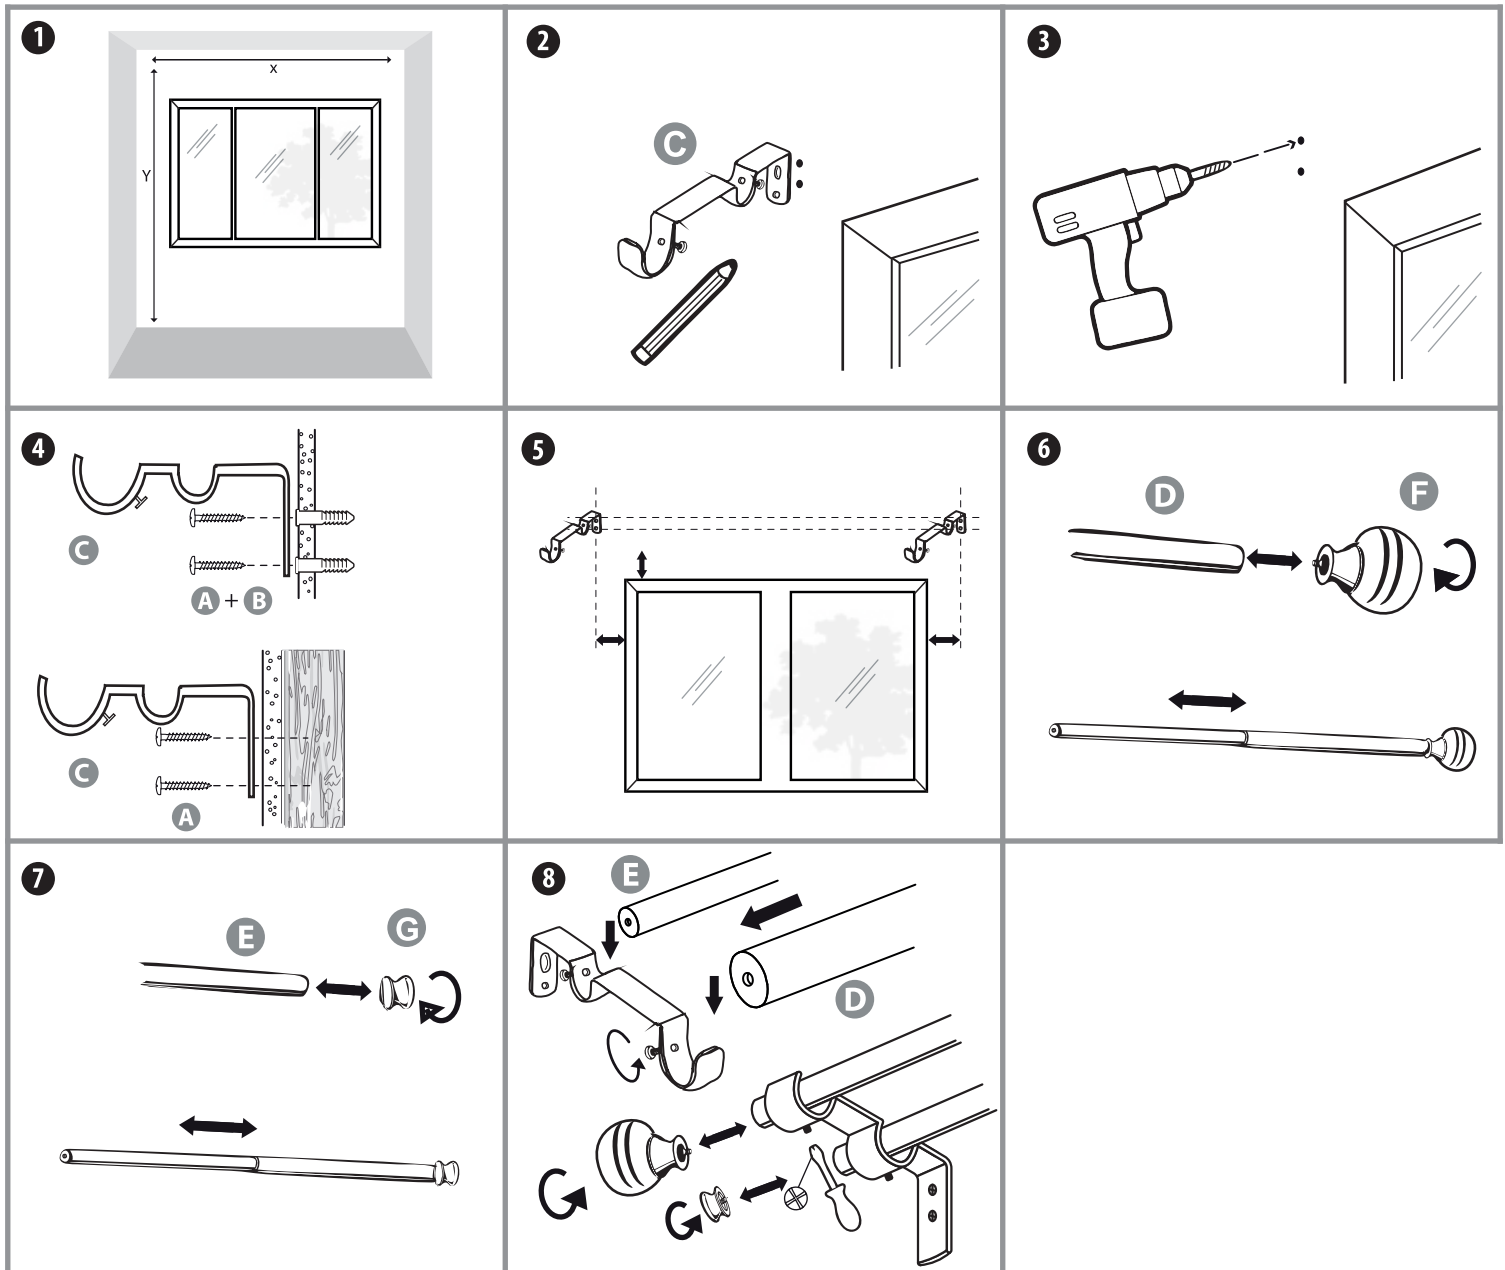

LT – Metalinio karnizo „TELESKOPAS“ L70 - 120cm, Ø19-16-12,7mm, dvigubo, montavimo į sieną instrukcija.

LV – Instrukcija divpusējas metāla karnizes „TELESKOPAS“ L70 - 120cm, Ø19-16-12,7mm, montēšanai pie sienas.

EE – Metallist kardinapuu „TELESKOPAS“ L70 - 120cm, Ø19-16-12,7mm, kahekordne, paigaldamise seinale juhend.

EN – Instructions „TELESKOPAS“ L70 - 120cm, Ø19-16-12,7mm, for wall mounting double metal curtain rod.

RU – Инструкция по монтажу двойного металлического в стену карниза „TELESKOPAS“ L70 - 120cm, Ø19-16-12,7mm.

LT – Metalinio karnizo „TELESKOPAS“ L120 - 210cm, Ø19-16-12,7mm, dvigubo, montavimo į sieną instrukcija.

EN – Instructions „TELESKOPAS“ L120 - 210cm, Ø19-16-12,7mm, for wall mounting double metal curtain rod.

RU – Инструкция по монтажу двойного металлического в стену карниза „TELESKOPAS“ L120 - 210cm, Ø19-16-12,7mm.