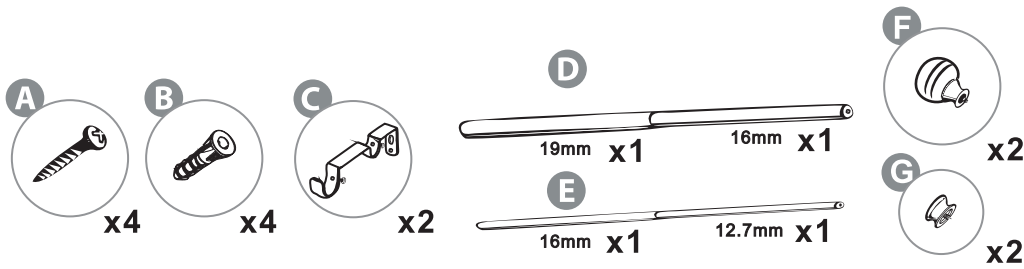

LT – Metalinio karnizo „TELESKOPAS“ L70 - 120cm, Ø19-16-12,7mm, dvigubo, montavimo į sieną instrukcija.

LV – Instrukcija divpusējas metāla karnizes „TELESKOPAS“ L70 - 120cm, Ø19-16-12,7mm, montēšanai pie sienas.

EE – Metallist kardinapuu „TELESKOPAS“ L70 - 120cm, Ø19-16-12,7mm, kahekordne, paigaldamise seinale juhend.

EN – Instructions „TELESKOPAS“ L70 - 120cm, Ø19-16-12,7mm, for wall mounting double metal curtain rod.

RU – Инструкция по монтажу двойного металлического в стену карниза „TELESKOPAS“ L70 - 120cm, Ø19-16-12,7mm.

LT – Metalinio karnizo „TELESKOPAS“ L120 - 210cm, Ø19-16-12,7mm, dvigubo, montavimo į sieną instrukcija.