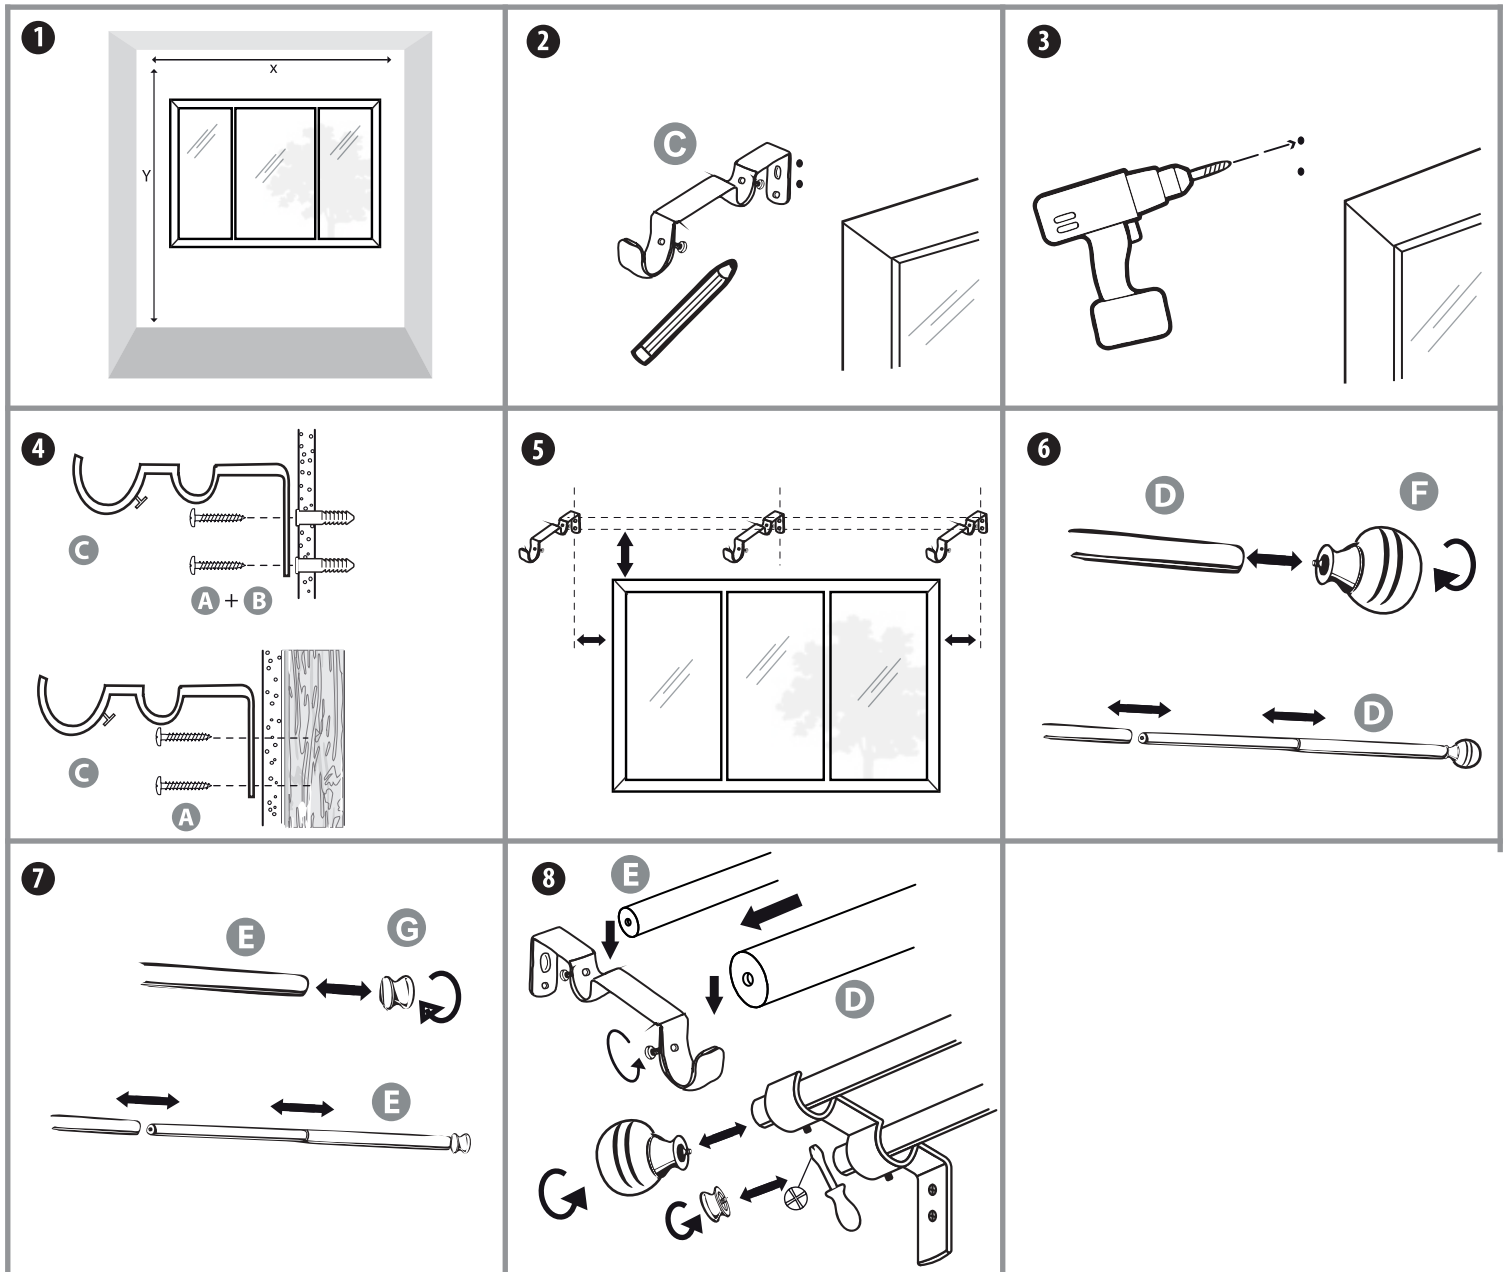

LT – Metalinio karnizo „TELESKOPAS“ L160 - 300cm, Ø19-16-12,7mm, dvigubo, montavimo į sieną instrukcija.

LV – Instrukcija divpusējas metāla karnizes „TELESKOPAS“ L160 - 300cm, Ø19-16-12,7mm, montēšanai pie sienas.

EE – Metallist kardinapuu „TELESKOPAS“ L160 - 300cm, Ø19-16-12,7mm, kahekordne, paigaldamise seinale juhend.

EN – Instructions „TELESKOPAS“ L160 - 300cm, Ø19-16-12,7mm, for wall mounting double metal curtain rod.

RU – Инструкция по монтажу двойного металлического в стену карниза „TELESKOPAS“ L160 - 300cm, Ø19-16-12,7mm.