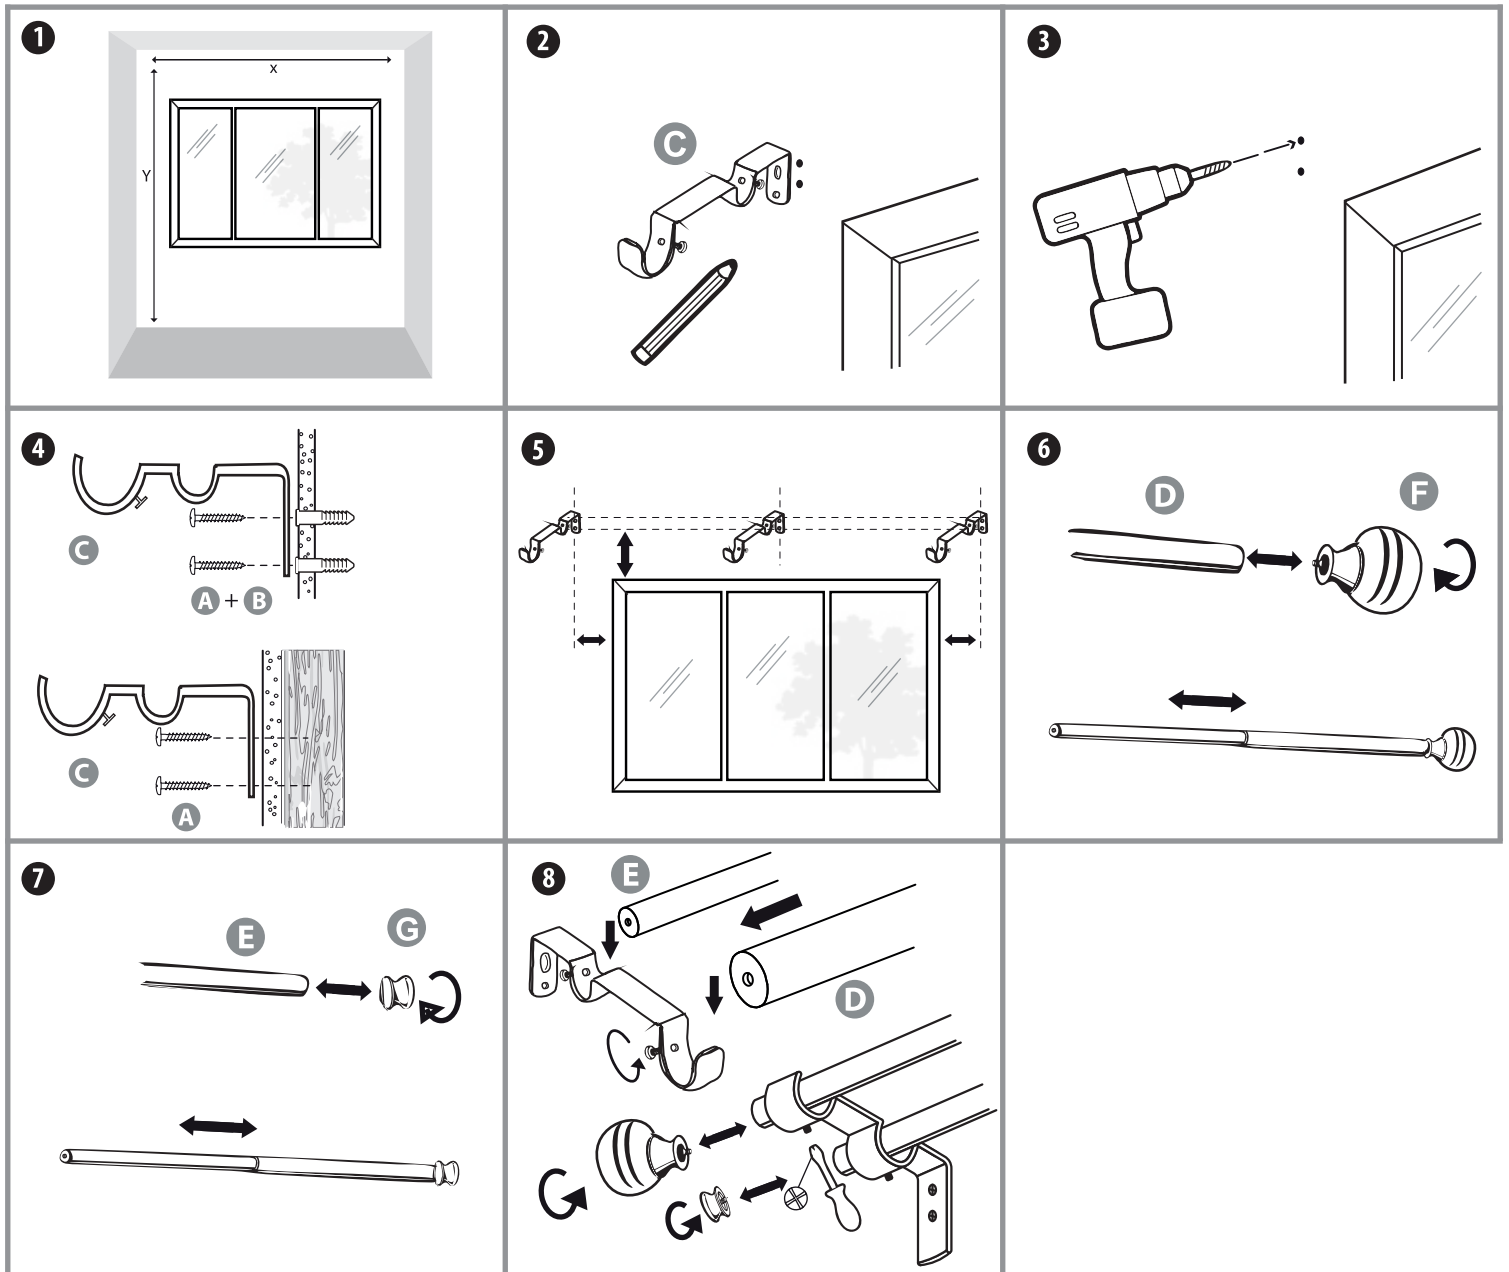

RU – Инструкция по монтажу двойного металлического в стену карниза „TELESKOPAS“ L70 - 120cm, Ø19-16-12,7mm.

LT – Metalinio karnizo „TELESKOPAS“ L120 - 210cm, Ø19-16-12,7mm, dvigubo, montavimo į sieną instrukcija.

LV – Instrukcija divpusējas metāla karnizes „TELESKOPAS“ L120 - 210cm, Ø19-16-12,7mm, montēšanai pie sienas.

EE – Metallist kardinapuu „TELESKOPAS“ L120 - 210cm, Ø19-16-12,7mm, kahekordne, paigaldamise seinale juhend.

EN – Instructions „TELESKOPAS“ L120 - 210cm, Ø19-16-12,7mm, for wall mounting double metal curtain rod.

RU – Инструкция по монтажу двойного металлического в стену карниза „TELESKOPAS“ L120 - 210cm, Ø19-16-12,7mm.