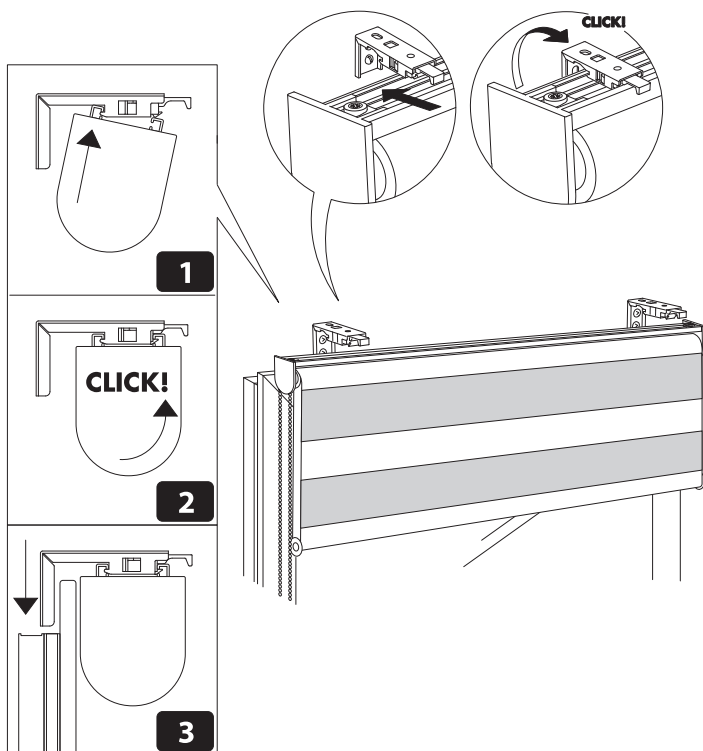

LT - MONTAVIMO INSTRUKCIJA
LV - MONTĀŽAS INSTRUKCIJA
EE - MONTEERIMISJUHEND
EN - INSTALLATION INSTRUCTION
RU - ИНСТРУКЦИЯ ПО МОНТАЖУ

- 80 - 100 cm –
- 120 - 160 cm –
- 180 - 240 cm –

LT - Roletas užkabintas ant lango varčios
 LV - Rullo kasete uz loga vērtnes
 EE - Rullo kinnitub aknale
 EN - Roller shade is hooked onto the window casement
 RU - Ролет установлен на створке окна

LT – Tvirtinimas į sieną su „UNIVERSAL“ laikikliu
 LV – Piestiprināšana sienai ar turētāju „UNIVERSAL“
 EE – Seinakinnitus „UNIVERSAL“ hoidikuga
 EN – Installation to the wall using holder „UNIVERSAL“
 RU – Крепление к стене держателем «UNIVERSAL»