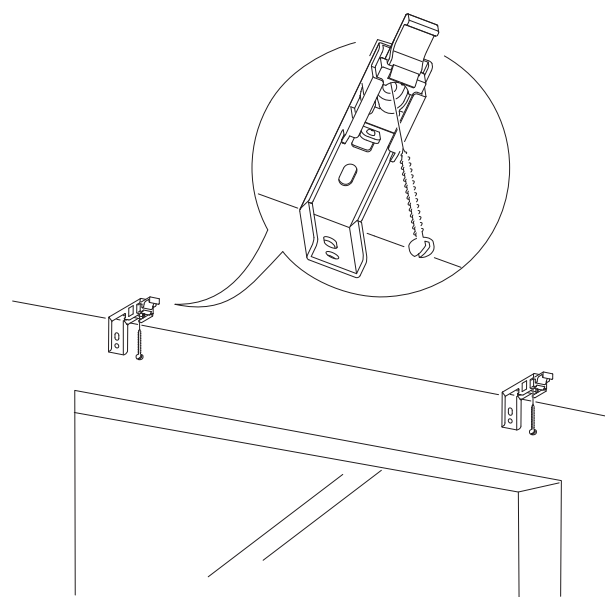

LT - Tvirtinimas į sieną
LV - Stiprināšana pie sienas
EE - Seinakinnitus
EN - Attachment to the wall
RU - Крепление к стене

1

2

3