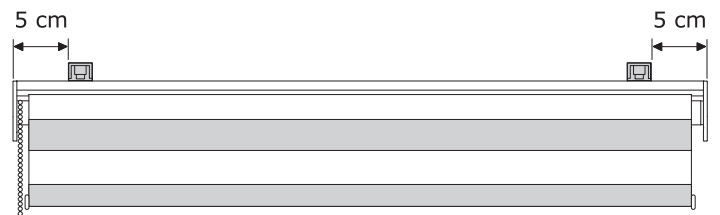

LT - MONTAVIMO INSTRUKCIJA
LV - MONTĀŽAS INSTRUKCIJA
EE - MONTEERIMISJUHEND
EN - INSTALLATION INSTRUCTION
RU - ИНСТРУКЦИЯ ПО МОНТАЖУ

- 80 - 100 cm – 
- 120 - 160 cm – 
- 180 - 240 cm – 

LT - Roletas užkabintas ant lango varčios
LV - Rullo kasete uz loga vērtnes
EE - Ruloo kinnitub aknale
EN - Roller shade is hooked onto the window casement
RU - Ролет установлен на створке окна