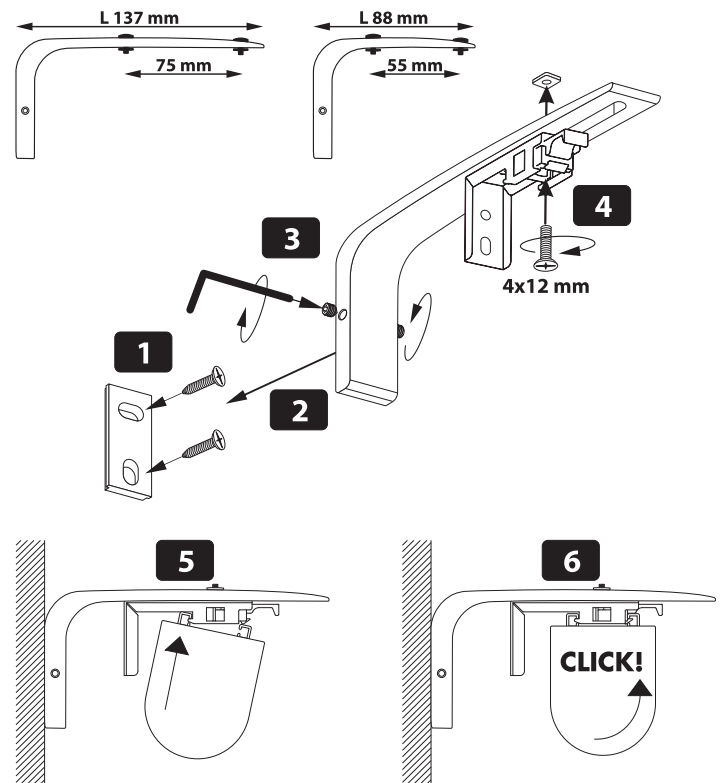

LT - MONTAVIMO INSTRUKCIJA
LV - MONTĀŽAS INSTRUKCIJA
EE - MONTEERIMISJUHEND
EN - INSTALLATION INSTRUCTION
RU - ИНСТРУКЦИЯ ПО МОНТАЖУ

- 80 - 100 cm – 
- 120 - 160 cm – 
- 180 - 240 cm – 

LT - Roletas užkabintas ant lango varčios
LV - Rullo kasete uz loga vērtnes
EE - Ruloo kinnitub aknale
EN - Roller shade is hooked onto the window casement
RU - Ролет установлен на створке окна

LT - Tvirtinimas į sieną su „UNIVERSAL“ laikikliu
LV - Piestiprināšana sienai ar turētāju „UNIVERSAL“
EE - Seinakinnitus „UNIVERSAL“ hoidikuga
EN - Installation to the wall using holder „UNIVERSAL“
RU - Крепление к стене держателем «UNIVERSAL»