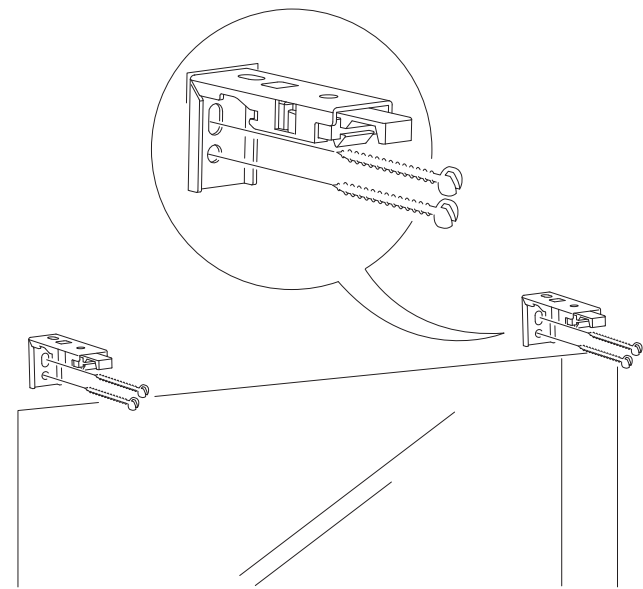

LT - MONTAVIMO INSTRUKCIJA
LV - MONTĀŽAS INSTRUKCIJA
EE - MONTEERIMISJUHEND
EN - INSTALLATION INSTRUCTION
RU - ИНСТРУКЦИЯ ПО МОНТАЖУ

- 80 - 100 cm –
- 120 - 160 cm –
- 180 - 240 cm –

LT - Roletas užkabintas ant lango varčios
 LV - Rullo kasete uz loga vērtnes
 EE - Rullo kinnitub aknale
 EN - Roller shade is hooked onto the window casement
 RU - Ролет установлен на створке окна

LT – Tvirtinimas į sieną su „UNIVERSAL“ laikikliu
 LV – Piestiprināšana sienai ar turētāju „UNIVERSAL“
 EE – Seinakinnitus „UNIVERSAL“ hoidikuga
 EN – Installation to the wall using holder „UNIVERSAL“
 RU – Крепление к стене держателем «UNIVERSAL»

LT - Tvirtinimas į sieną
 LV - Stiprināšana pie sienas
 EE - Seinakinnitus
 EN - Attachment to the wall
 RU - Крепление к стене

1

2

3