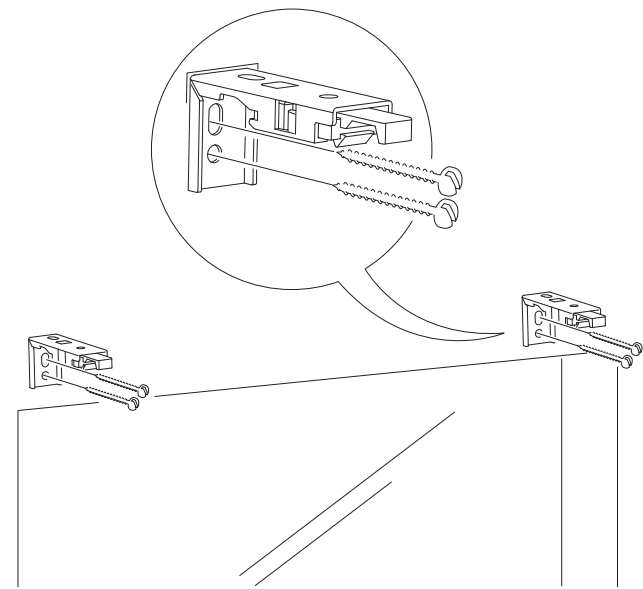

LT - MONTAVIMO INSTRUKCIJA
LV - MONTĀŽAS INSTRUKCIJA
EE - MONTEERIMISJUHEND
EN - INSTALLATION INSTRUCTION
RU - ИНСТРУКЦИЯ ПО МОНТАЖУ

- 80 - 100 cm – 
- 120 - 160 cm – 
- 180 - 240 cm – 

LT - Roletas užkabintas ant lango varčios
LV - Rullo kasete uz loga vērtnes
EE - Ruloo kinnitub aknale
EN - Roller shade is hooked onto the window casement
RU - Ролет установлен на створке окна

LT - Tvirtinimas į sieną su „UNIVERSAL“ laikikliu
LV - Piestiprināšana sienai ar turētāju „UNIVERSAL“
EE - Seinakinnitus „UNIVERSAL“ hoidikuga
EN - Installation to the wall using holder „UNIVERSAL“
RU - Крепление к стене держателем «UNIVERSAL»

LT - Tvirtinimas į sieną
 LV - Stiprināšana pie sienas
 EE - Seinakinnitus
 EN - Attachment to the wall
 RU - Крепление к стене

1

2

3