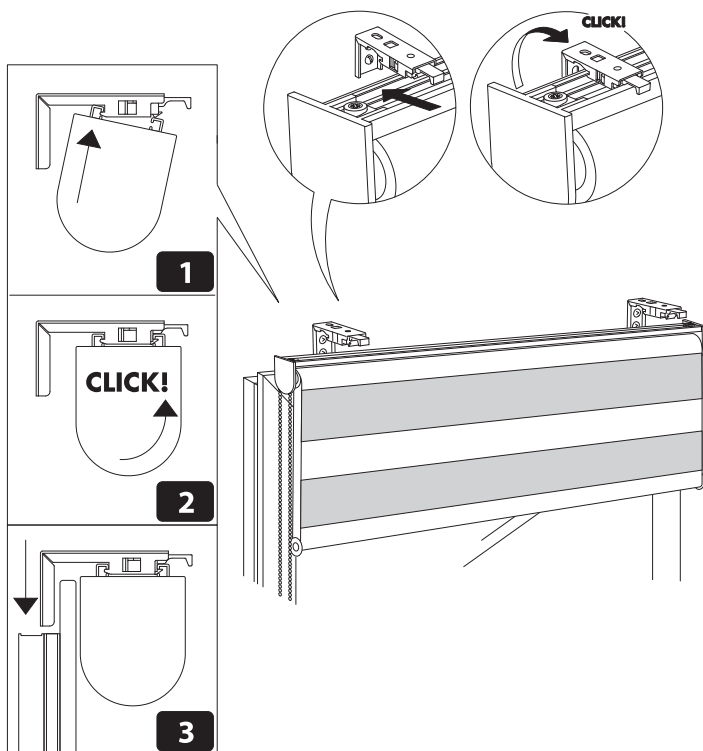

LT - MONTAVIMO INSTRUKCIJA
LV - MONTĀŽAS INSTRUKCIJA
EE - MONTEERIMISJUHEND
EN - INSTALLATION INSTRUCTION
RU - ИНСТРУКЦИЯ ПО МОНТАЖУ

- 80 - 100 cm – 
- 120 - 160 cm – 
- 180 - 240 cm – 

LT - Roletas užkabintas ant lango varčios
LV - Rullo kasete uz loga vērtnes
EE - Ruloo kinnitub aknale
EN - Roller shade is hooked onto the window casement
RU - Ролет установлен на створке окна

LT - Tvirtinimas į sieną su „UNIVERSAL“ laikikliu
LV - Piestiprināšana sienai ar turētāju „UNIVERSAL“
EE - Seinakinnitus „UNIVERSAL“ hoidikuga
EN - Installation to the wall using holder „UNIVERSAL“
RU - Крепление к стене держателем «UNIVERSAL»