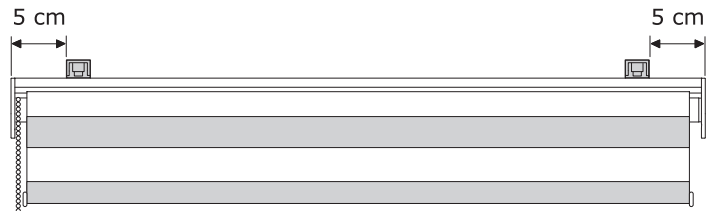

LT - MONTAVIMO INSTRUKCIJA
LV - MONTĀŽAS INSTRUKCIJA
EE - MONTEERIMISJUHEND
EN - INSTALLATION INSTRUCTION
RU - ИНСТРУКЦИЯ ПО МОНТАЖУ

- 80 - 100 cm –
- 120 - 160 cm –
- 180 - 240 cm –

LT - Roletas užkabintas ant lango varčios
 LV - Rullo kasete uz loga vērtnes
 EE - Rullo kinnitub aknale
 EN - Roller shade is hooked onto the window casement
 RU - Ролет установлен на створке окна