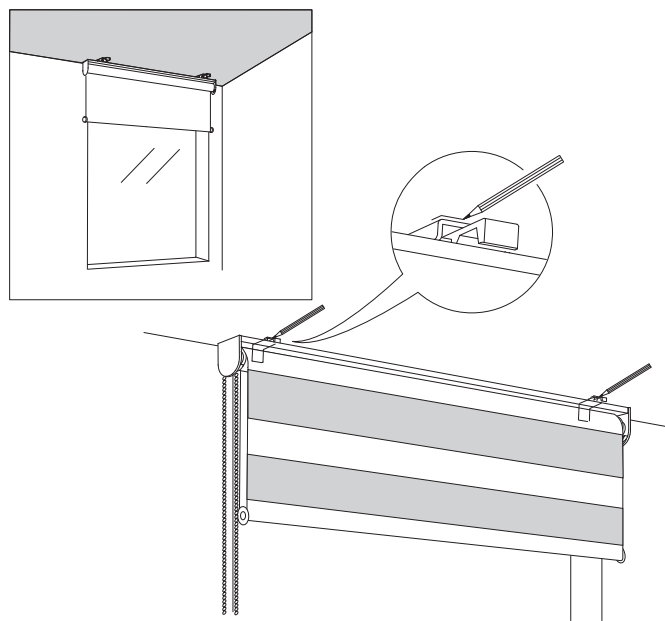

LT - Tvirtinimas į sieną
LV - Stiprināšana pie sienas
EE - Seinakinnitus
EN - Attachment to the wall
RU - Крепление к стене

1

2

3