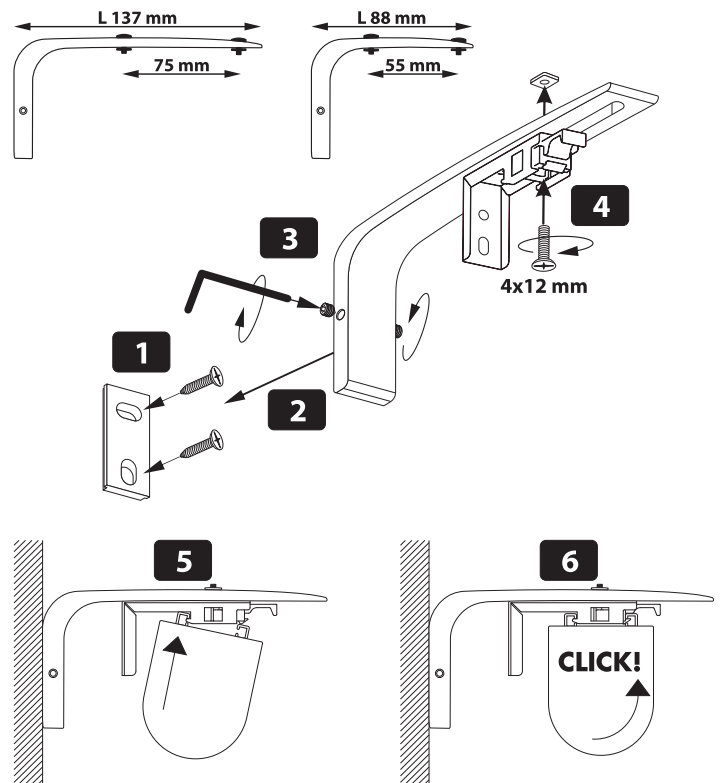

LT - MONTAVIMO INSTRUKCIJA
LV - MONTĀŽAS INSTRUKCIJA
EE - MONTEERIMISJUHEND
EN - INSTALLATION INSTRUCTION
RU - ИНСТРУКЦИЯ ПО МОНТАЖУ

- 80 - 100 cm –
- 120 - 160 cm –
- 180 - 240 cm –

LT - Roletas užkabintas ant lango varčios
 LV - Rullo kasete uz loga vērtnes
 EE - Rullo kinnitub aknale
 EN - Roller shade is hooked onto the window casement
 RU - Ролет установлен на створке окна

LT – Tvirtinimas į sieną su „UNIVERSAL“ laikikliu
 LV – Piestiprināšana sienai ar turētāju „UNIVERSAL“
 EE – Seinakinnitus „UNIVERSAL“ hoidikuga
 EN – Installation to the wall using holder „UNIVERSAL“
 RU – Крепление к стене держателем «UNIVERSAL»