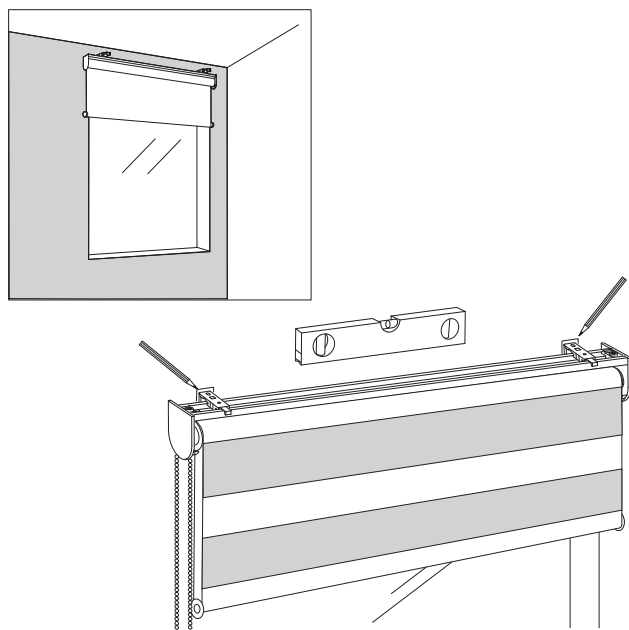

LT - Tvirtinimas į sieną
LV - Stiprināšana pie sienas
EE - Seinakinnitus
EN - Attachment to the wall
RU - Крепление к стене