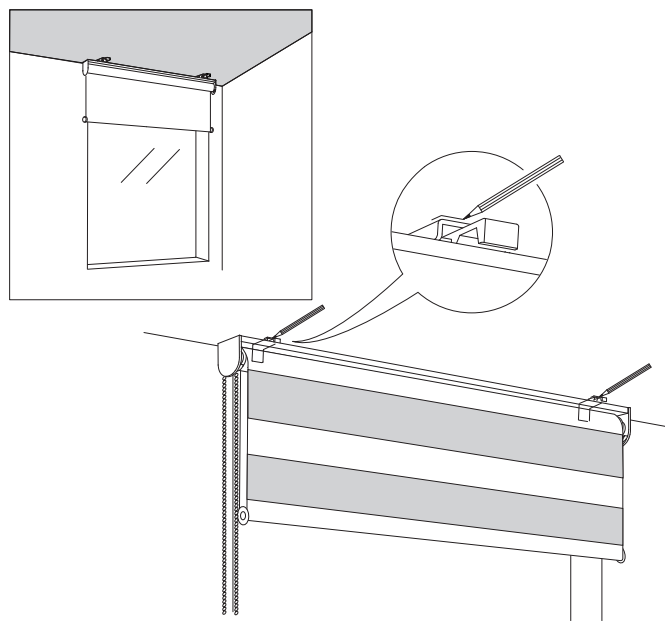

LT - Tvirtinimas į sieną
LV - Stiprināšana pie sienas
EE - Seinakinnitus
EN - Attachment to the wall
RU - Крепление к стене

1

2

3