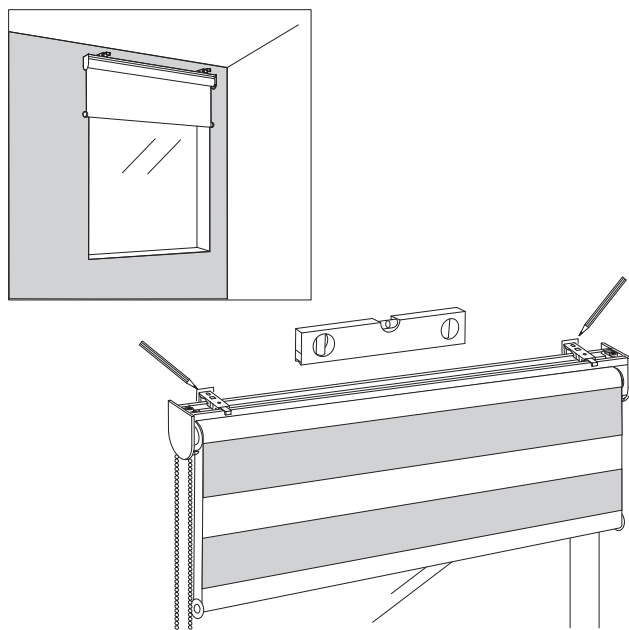

LT - Tvirtinimas į sieną
LV - Stiprināšana pie sienas
EE - Seinakinnitus
EN - Attachment to the wall
RU - Крепление к стене