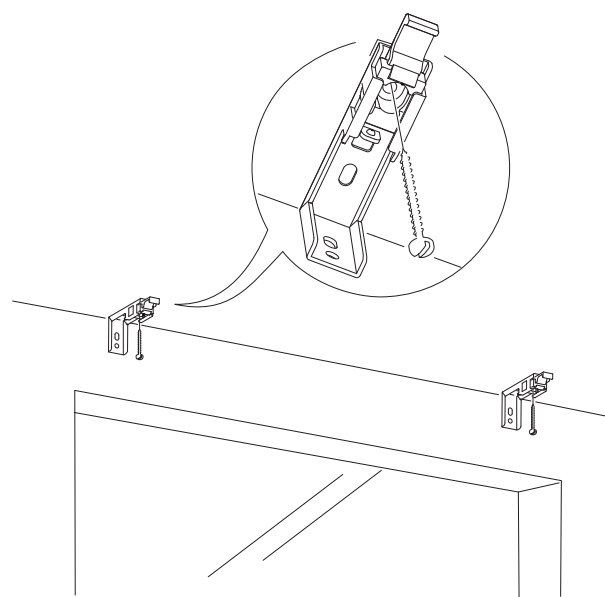

LT - Tvirtinimas į sieną
LV - Stiprināšana pie sienas
EE - Seinakinnitus
EN - Attachment to the wall
RU - Крепление к стене

1

2

3