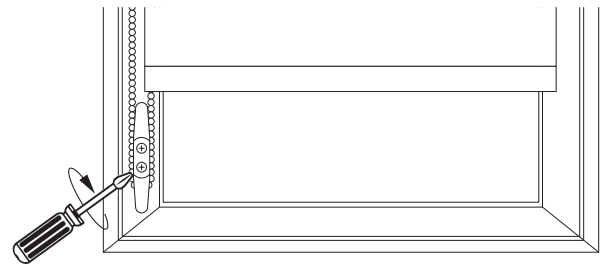

LT - MONTAVIMO INSTRUKCIJA
LV - MONTĀŽAS INSTRUKCIJA
EE - MONTEERIMISJUHEND
EN - INSTALLATION INSTRUCTION
RU - ИНСТРУКЦИЯ ПО МОНТАЖУ

- 80 - 100 cm –
- 120 - 160 cm –
- 180 - 240 cm –

LT - Roletas užkabintas ant lango varčios
 LV - Rullo kasete uz loga vērtnes
 EE - Rullo kinnitub aknale
 EN - Roller shade is hooked onto the window casement
 RU - Ролет установлен на створке окна

LT – Tvirtinimas į sieną su „UNIVERSAL“ laikikliu
 LV – Piestiprināšana sienai ar turētāju „UNIVERSAL“
 EE – Seinakinnitus „UNIVERSAL“ hoidikuga
 EN – Installation to the wall using holder „UNIVERSAL“
 RU – Крепление к стене держателем «UNIVERSAL»