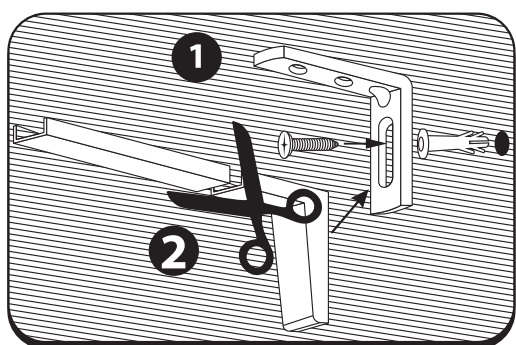

/////// Lubos | Griesti | Lagi | Ceiling | Потолок

/////// Siena / Sienā / Sein / Wall / Стена

/////// Siena / Sienā / Sein / Wall / Стена

LT – Laikiklio karnizui L 47-197mm į sieną montavimo instrukcija
 LV – Instrukcija karnizes turētāja L 47-197mm montēšanai pie sienas
 EE – Karniisihoidiku L 47-197mm paigaldamise seinale juhend
 EN – Instructions for wall mounting of curtain rod holder L 47-197mm
 RU – Инструкция по монтажу настенного держателя L 47-197mm для карниза