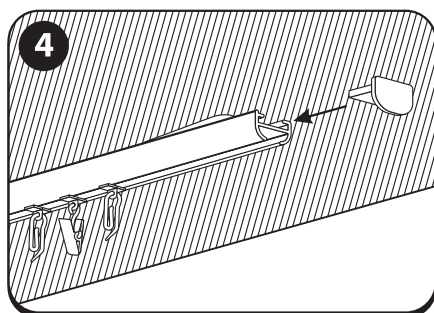

/////// Lubos | Griesti | Lagi | Ceiling | Потолок

/////// Siena / Sienā / Sein / Wall / Стена

/////// Siena / Sienā / Sein / Wall / Стена

LT – Laikiklio karnizui L 47-197mm į sieną montavimo instrukcija
 LV – Instrukcija karnizes turētāja L 47-197mm montēšanai pie sienas
 EE – Karniisihoidiku L 47-197mm paigaldamise seinale juhend
 EN – Instructions for wall mounting of curtain rod holder L 47-197mm
 RU – Инструкция по монтажу настенного держателя L 47-197mm для карниза