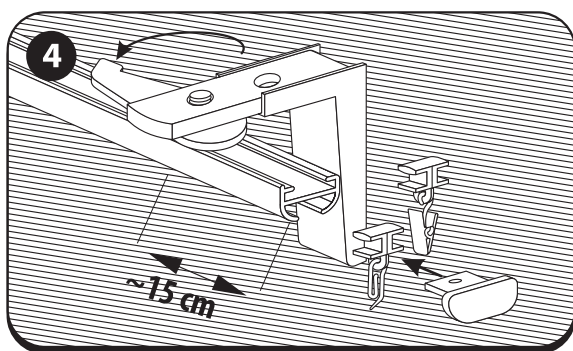

/////// Lubos | Griesti | Lagi | Ceiling | Потолок

/////// Siena / Sienā / Sein / Wall / Стена

/////// Siena / Sienā / Sein / Wall / Стена

LT – Laikiklio karnizui L 47-197mm į sieną montavimo instrukcija
 LV – Instrukcija karnizes turētāja L 47-197mm montēšanai pie sienas
 EE – Karniisihoidiku L 47-197mm paigaldamise seinale juhend
 EN – Instructions for wall mounting of curtain rod holder L 47-197mm
 RU – Инструкция по монтажу настенного держателя L 47-197mm для карниза