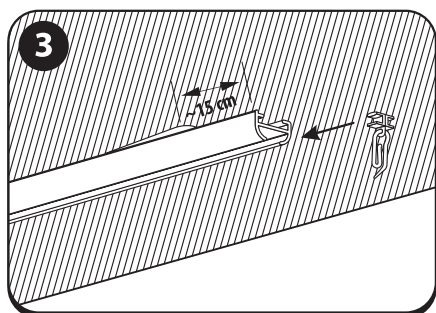

/////// Lubos | Griesti | Lagi | Ceiling | Потолок

/////// Siena / Sienā / Sein / Wall / Стена

/////// Siena / Sienā / Sein / Wall / Стена

LT – Laikiklio karnizui L 47-197mm į sieną montavimo instrukcija
 LV – Instrukcija karnizes turētāja L 47-197mm montēšanai pie sienas
 EE – Karniisihoidiku L 47-197mm paigaldamise seinale juhend
 EN – Instructions for wall mounting of curtain rod holder L 47-197mm
 RU – Инструкция по монтажу настенного держателя L 47-197mm для карниза