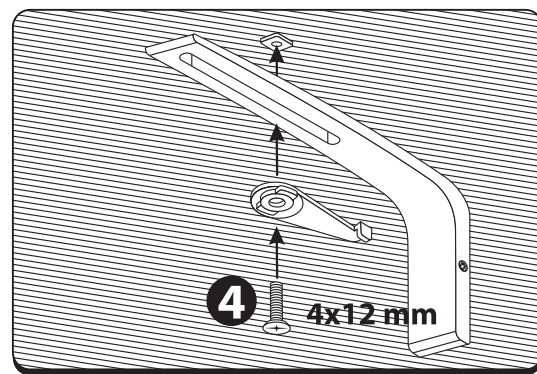

/////// Lubos | Griesti | Lagi | Ceiling | Потолок

/////// Siena / Sienā / Sein / Wall / Стена

/////// Siena / Sienā / Sein / Wall / Стена

LT – Laikiklio karnizui L 47-197mm į sieną montavimo instrukcija
 LV – Instrukcija karnizes turētāja L 47-197mm montēšanai pie sienas
 EE – Karniisihoidiku L 47-197mm paigaldamise seinale juhend
 EN – Instructions for wall mounting of curtain rod holder L 47-197mm
 RU – Инструкция по монтажу настенного держателя L 47-197mm для карниза