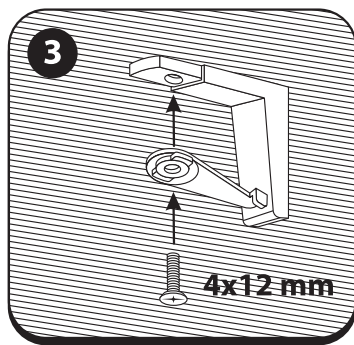

/////// Lubos | Griesti | Lagi | Ceiling | Потолок

/////// Siena / Sienā / Sein / Wall / Стена

/////// Siena / Sienā / Sein / Wall / Стена

LT – Laikiklio karnizui L 47-197mm į sieną montavimo instrukcija
 LV – Instrukcija karnizes turētāja L 47-197mm montēšanai pie sienas
 EE – Karniisihoidiku L 47-197mm paigaldamise seinale juhend
 EN – Instructions for wall mounting of curtain rod holder L 47-197mm
 RU – Инструкция по монтажу настенного держателя L 47-197mm для карниза