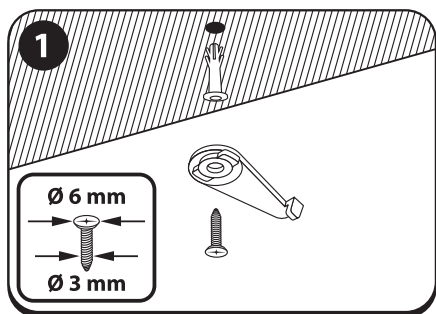

/////// Lubos | Griesti | Lagi | Ceiling | Потолок

/////// Siena / Sienā / Sein / Wall / Стена

/////// Siena / Sienā / Sein / Wall / Стена

LT – Laikiklio karnizui L 47-197mm į sieną montavimo instrukcija
 LV – Instrukcija karnizes turētāja L 47-197mm montēšanai pie sienas
 EE – Karniisihoidiku L 47-197mm paigaldamise seinale juhend
 EN – Instructions for wall mounting of curtain rod holder L 47-197mm
 RU – Инструкция по монтажу настенного держателя L 47-197mm для карниза