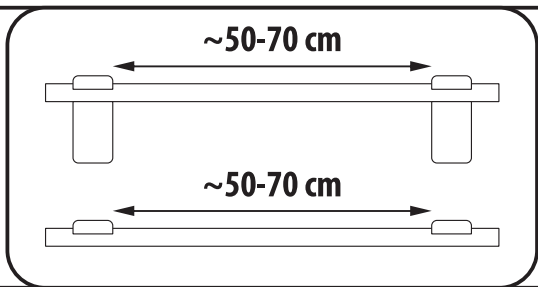

/////// Lubos | Griesti | Lagi | Ceiling | Потолок

/////// Siena / Sienā / Sein / Wall / Стена

/////// Siena / Sienā / Sein / Wall / Стена

LT – Laikiklio karnizui L 47-197mm į sieną montavimo instrukcija
 LV – Instrukcija karnizes turētāja L 47-197mm montēšanai pie sienas
 EE – Karniisihoidiku L 47-197mm paigaldamise seinale juhend
 EN – Instructions for wall mounting of curtain rod holder L 47-197mm
 RU – Инструкция по монтажу настенного держателя L 47-197mm для карниза