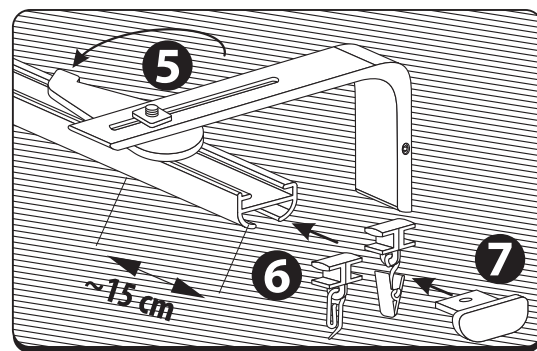

/////// Lubos | Griesti | Lagi | Ceiling | Потолок

/////// Siena / Sienā / Sein / Wall / Стена

/////// Siena / Sienā / Sein / Wall / Стена

LT – Laikiklio karnizui L 47-197mm į sieną montavimo instrukcija
 LV – Instrukcija karnizes turētāja L 47-197mm montēšanai pie sienas
 EE – Karniisihoidiku L 47-197mm paigaldamise seinale juhend
 EN – Instructions for wall mounting of curtain rod holder L 47-197mm
 RU – Инструкция по монтажу настенного держателя L 47-197mm для карниза