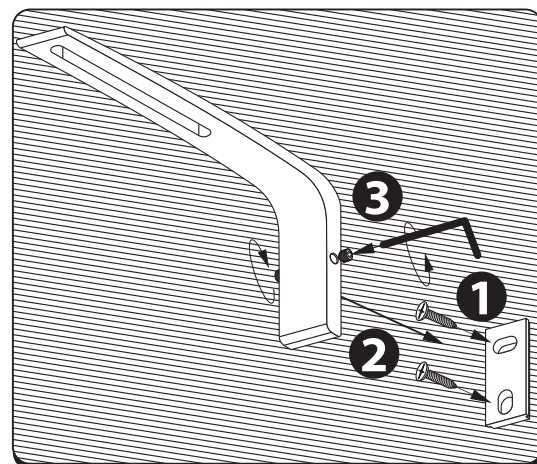

/////// Lubos | Griesti | Lagi | Ceiling | Потолок

/////// Siena / Sienā / Sein / Wall / Стена

/////// Siena / Sienā / Sein / Wall / Стена

LT – Laikiklio karnizui L 47-197mm į sieną montavimo instrukcija
 LV – Instrukcija karnizes turētāja L 47-197mm montēšanai pie sienas
 EE – Karniisihoidiku L 47-197mm paigaldamise seinale juhend
 EN – Instructions for wall mounting of curtain rod holder L 47-197mm
 RU – Инструкция по монтажу настенного держателя L 47-197mm для карниза