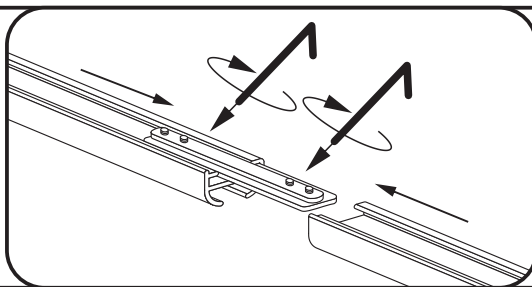

/////// Lubos | Griesti | Lagi | Ceiling | Потолок

/////// Siena / Sienā / Sein / Wall / Стена

/////// Siena / Sienā / Sein / Wall / Стена

LT – Laikiklio karnizui L 47-197mm į sieną montavimo instrukcija
 LV – Instrukcija karnizes turētāja L 47-197mm montēšanai pie sienas
 EE – Karniisihoidiku L 47-197mm paigaldamise seinale juhend
 EN – Instructions for wall mounting of curtain rod holder L 47-197mm
 RU – Инструкция по монтажу настенного держателя L 47-197mm для карниза