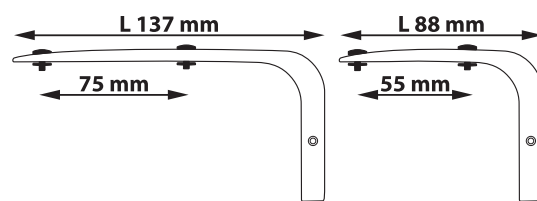

/////// Lubos | Griesti | Lagi | Ceiling | Потолок

/////// Siena / Sienā / Sein / Wall / Стена

/////// Siena / Sienā / Sein / Wall / Стена

LT – Laikiklio karnizui L 47-197mm į sieną montavimo instrukcija
 LV – Instrukcija karnizes turētāja L 47-197mm montēšanai pie sienas
 EE – Karniisihoidiku L 47-197mm paigaldamise seinale juhend
 EN – Instructions for wall mounting of curtain rod holder L 47-197mm
 RU – Инструкция по монтажу настенного держателя L 47-197mm для карниза