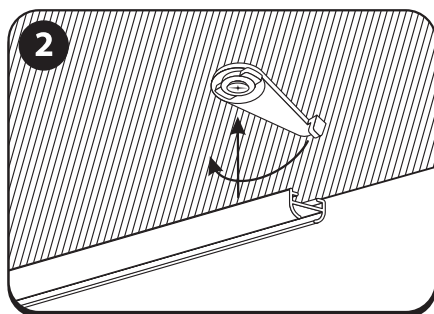

/////// Lubos | Griesti | Lagi | Ceiling | Потолок

/////// Siena / Sienā / Sein / Wall / Стена

/////// Siena / Sienā / Sein / Wall / Стена

LT – Laikiklio karnizui L 47-197mm į sieną montavimo instrukcija
 LV – Instrukcija karnizes turētāja L 47-197mm montēšanai pie sienas
 EE – Karniisihoidiku L 47-197mm paigaldamise seinale juhend
 EN – Instructions for wall mounting of curtain rod holder L 47-197mm
 RU – Инструкция по монтажу настенного держателя L 47-197mm для карниза