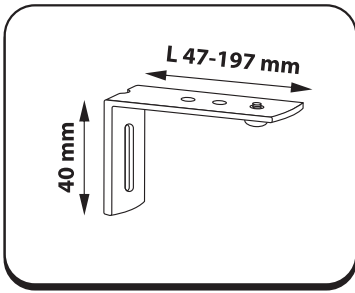

/////// Lubos | Griesti | Lagi | Ceiling | Потолок

/////// Siena / Sienā / Sein / Wall / Стена

/////// Siena / Sienā / Sein / Wall / Стена

LT – Laikiklio karnizui L 47-197mm į sieną montavimo instrukcija
 LV – Instrukcija karnizes turētāja L 47-197mm montēšanai pie sienas
 EE – Karniisihoidiku L 47-197mm paigaldamise seinale juhend
 EN – Instructions for wall mounting of curtain rod holder L 47-197mm
 RU – Инструкция по монтажу настенного держателя L 47-197mm для карниза