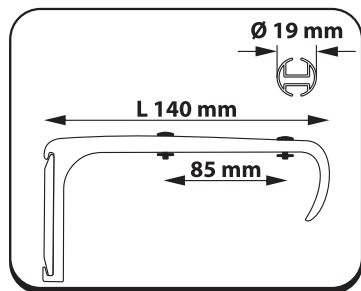

LT – Laikiklio karnizui „ASPEN“ į sieną montavimo instrukcija
 LV – Instrukcija karnīzes turētāja „ASPEN“ montēšanai pie sienas
 EE – Karniisihoidiku „ASPEN“ paigaldamise seinalle juhend
 EN – Instructions for wall mounting of curtain rod holder „ASPEN“
 RU – Инструкция по монтажу настенного держателя „ASPEN“ для карниза