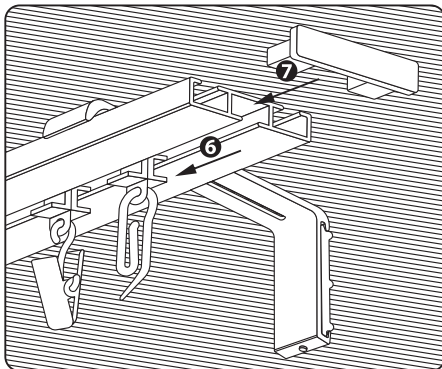

LT – Aliuminio profilio UNIVERSAL vieno ir dviejų bėgelių į sieną ir lubas montavimo instrukcija

LV – Alumīnija profila UNIVERSAL vienas un divu slieđišu montāža pie sienas un griestiem

EE – Alumiiniumprofiili UNIVERSAL ühe ja kahe siini seinale ja lakke monteermise juhend

EN – Instructions for wall and ceiling mounting of single and double rail UNIVERSAL aluminium profile

RU – Инструкция по монтажу однорядного и двухрядного алюминиевого профиля UNIVERSAL к стене и потолку

Siena / Siena / Sein / Wall / Стена