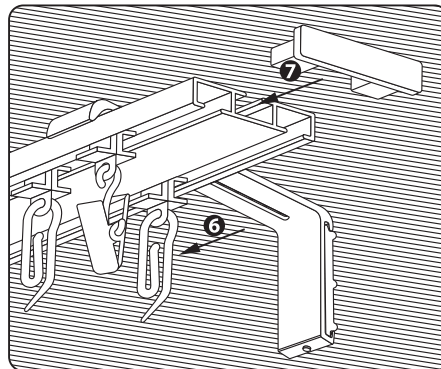

LT – Aliuminio profilio UNIVERSAL vieno ir dviejų bėgelių į sieną ir lubas montavimo instrukcija

LV – Alumīnija profila UNIVERSAL vienas un divu slieđišu montāža pie sienas un griestiem

EE – Alumiiniumprofiili UNIVERSAL ühe ja kahe siini seinale ja lakke monteermise juhend

EN – Instructions for wall and ceiling mounting of single and double rail UNIVERSAL aluminium profile

RU – Инструкция по монтажу однорядного и двухрядного алюминиевого профиля UNIVERSAL к стене и потолку

Siena / Siena / Sein / Wall / Стена