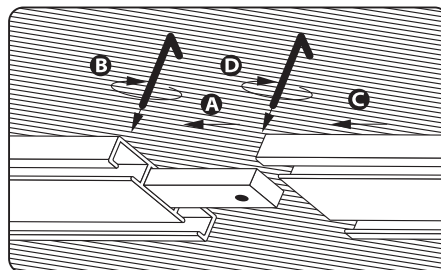

LT – Aliuminio profilio UNIVERSAL vieno ir dviejų bėgelių į sieną ir lubas montavimo instrukcija

LV – Alumīnija profila UNIVERSAL vienas un divu slieđišu montāža pie sienas un griestiem

EE – Alumiiniumprofiili UNIVERSAL ühe ja kahe siini seinale ja lakke monteermise juhend

EN – Instructions for wall and ceiling mounting of single and double rail UNIVERSAL aluminium profile

RU – Инструкция по монтажу однорядного и двухрядного алюминиевого профиля UNIVERSAL к стене и потолку

Siena / Siena / Sein / Wall / Стена