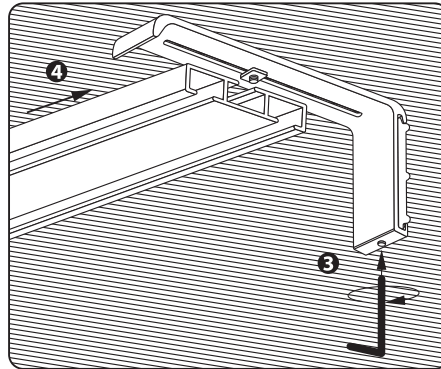

LT – Aliuminio profilio UNIVERSAL vieno ir dviejų bėgelių į sieną ir lubas montavimo instrukcija

LV – Alumīnija profila UNIVERSAL vienas un divu slieđišu montāža pie sienas un griestiem

EE – Alumiiniumprofiili UNIVERSAL ühe ja kahe siini seinale ja lakke monteermise juhend

EN – Instructions for wall and ceiling mounting of single and double rail UNIVERSAL aluminium profile

RU – Инструкция по монтажу однорядного и двухрядного алюминиевого профиля UNIVERSAL к стене и потолку

Siena / Siena / Sein / Wall / Стена