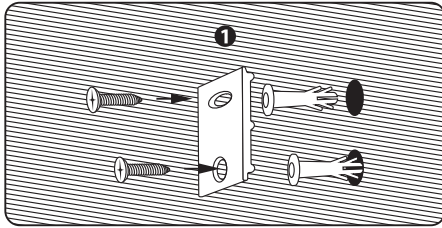

LT – Aliuminio profilio UNIVERSAL vieno ir dviejų bėgelių į sieną ir lubas montavimo instrukcija

LV – Alumīnija profila UNIVERSAL vienas un divu slieđišu montāža pie sienas un griestiem

EE – Alumiiniumprofiili UNIVERSAL ühe ja kahe siini seinale ja lakke monteermise juhend

EN – Instructions for wall and ceiling mounting of single and double rail UNIVERSAL aluminium profile

RU – Инструкция по монтажу однорядного и двухрядного алюминиевого профиля UNIVERSAL к стене и потолку

Siena / Siena / Sein / Wall / Стена