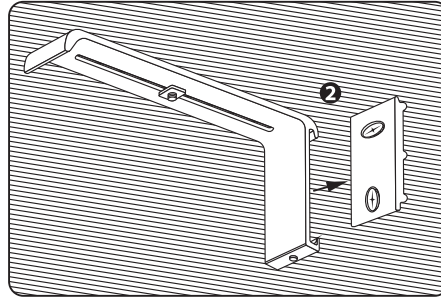

LT – Aliuminio profilio UNIVERSAL vieno ir dviejų bėgelių į sieną ir lubas montavimo instrukcija

LV – Alumīnija profila UNIVERSAL vienas un divu slieđišu montāža pie sienas un griestiem

EE – Alumiiniumprofiili UNIVERSAL ühe ja kahe siini seinale ja lakke monteermise juhend

EN – Instructions for wall and ceiling mounting of single and double rail UNIVERSAL aluminium profile

RU – Инструкция по монтажу однорядного и двухрядного алюминиевого профиля UNIVERSAL к стене и потолку

Siena / Siena / Sein / Wall / Стена