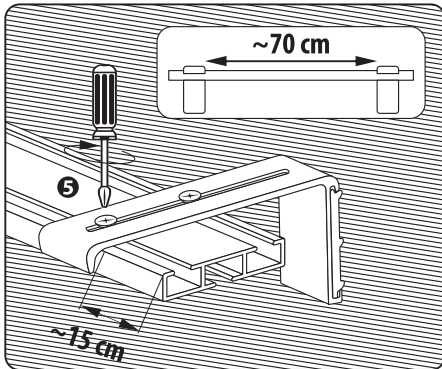

LT – Aliuminio profilio UNIVERSAL vieno ir dviejų bėgelių į sieną ir lubas montavimo instrukcija

LV – Alumīnija profila UNIVERSAL vienas un divu slieđišu montāža pie sienas un griestiem

EE – Alumiiniumprofiili UNIVERSAL ühe ja kahe siini seinale ja lakke monteermise juhend

EN – Instructions for wall and ceiling mounting of single and double rail UNIVERSAL aluminium profile

RU – Инструкция по монтажу однорядного и двухрядного алюминиевого профиля UNIVERSAL к стене и потолку

Siena / Siena / Sein / Wall / Стена