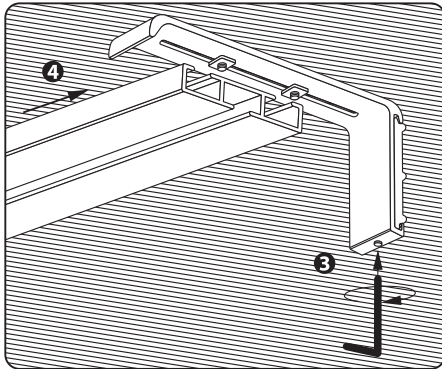

LT – Aliuminio profilio UNIVERSAL vieno ir dviejų bėgelių į sieną ir lubas montavimo instrukcija

LV – Alumīnija profila UNIVERSAL vienas un divu slieđišu montāža pie sienas un griestiem

EE – Alumiiniumprofiili UNIVERSAL ühe ja kahe siini seinale ja lakke monteermise juhend

EN – Instructions for wall and ceiling mounting of single and double rail UNIVERSAL aluminium profile

RU – Инструкция по монтажу однорядного и двухрядного алюминиевого профиля UNIVERSAL к стене и потолку

Siena / Siena / Sein / Wall / Стена