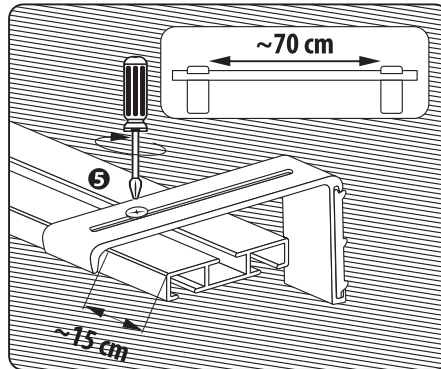

LT – Aliuminio profilio UNIVERSAL vieno ir dviejų bėgelių į sieną ir lubas montavimo instrukcija

LV – Alumīnija profila UNIVERSAL vienas un divu slieđišu montāža pie sienas un griestiem

EE – Alumiiniumprofiili UNIVERSAL ühe ja kahe siini seinale ja lakke monteermise juhend

EN – Instructions for wall and ceiling mounting of single and double rail UNIVERSAL aluminium profile

RU – Инструкция по монтажу однорядного и двухрядного алюминиевого профиля UNIVERSAL к стене и потолку

Siena / Siena / Sein / Wall / Стена