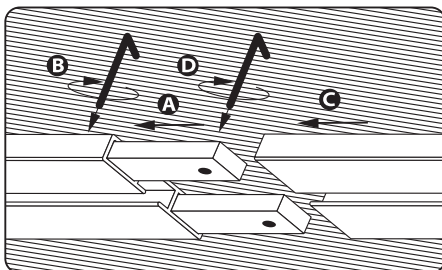

LT – Aliuminio profilio UNIVERSAL vieno ir dviejų bėgelių į sieną ir lubas montavimo instrukcija

LV – Alumīnija profila UNIVERSAL vienas un divu slieđišu montāža pie sienas un griestiem

EE – Alumiiniumprofiili UNIVERSAL ühe ja kahe siini seinale ja lakke monteermise juhend

EN – Instructions for wall and ceiling mounting of single and double rail UNIVERSAL aluminium profile

RU – Инструкция по монтажу однорядного и двухрядного алюминиевого профиля UNIVERSAL к стене и потолку

Siena / Siena / Sein / Wall / Стена