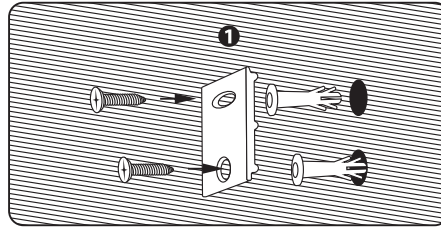

LT – Aliuminio profilio UNIVERSAL vieno ir dviejų bėgelių į sieną ir lubas montavimo instrukcija

LV – Alumīnija profila UNIVERSAL vienas un divu slieđišu montāža pie sienas un griestiem

EE – Alumiiniumprofiili UNIVERSAL ühe ja kahe siini seinale ja lakke monteermise juhend

EN – Instructions for wall and ceiling mounting of single and double rail UNIVERSAL aluminium profile

RU – Инструкция по монтажу однорядного и двухрядного алюминиевого профиля UNIVERSAL к стене и потолку

Siena / Siena / Sein / Wall / Стена