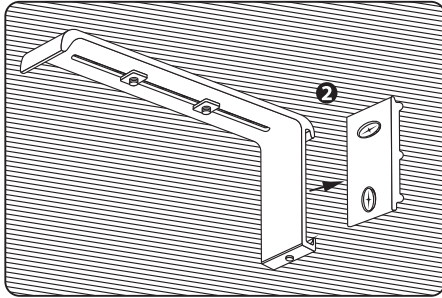

LT – Aliuminio profilio UNIVERSAL vieno ir dviejų bėgelių į sieną ir lubas montavimo instrukcija

LV – Alumīnija profila UNIVERSAL vienas un divu slieđišu montāža pie sienas un griestiem

EE – Alumiiniumprofiili UNIVERSAL ühe ja kahe siini seinale ja lakke monteermise juhend

EN – Instructions for wall and ceiling mounting of single and double rail UNIVERSAL aluminium profile

RU – Инструкция по монтажу однорядного и двухрядного алюминиевого профиля UNIVERSAL к стене и потолку

Siena / Siena / Sein / Wall / Стена