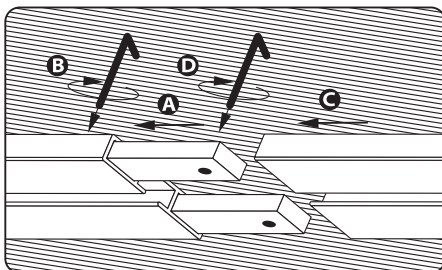

LT – Aliuminio profilio UNIVERSAL vieno ir dveju bėgelių į sieną ir lubas montavimo instrukcija

LV – Alumīnija profila UNIVERSAL vienas un divu slieđišu montāža pie sienas un griestiem

EE – Alumiiniumprofiili UNIVERSAL ühe ja kahe siini seinale ja lakke monteermise juhend

EN – Instructions for wall and ceiling mounting of single and double rail UNIVERSAL aluminium profile

RU – Инструкция по монтажу однорядного и двухрядного алюминиевого профиля UNIVERSAL к стене и потолку

////// Siena / Siena / Sein / Wall / Стена