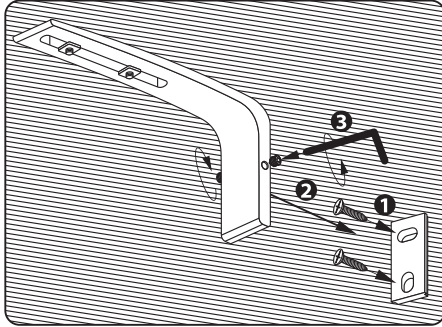

LT – Aliuminio profilio UNIVERSAL vieno ir dveju bėgelių į sieną ir lubas montavimo instrukcija

LV – Alumīnija profila UNIVERSAL vienas un divu slieđišu montāža pie sienas un griestiem

EE – Alumiiniumprofiili UNIVERSAL ühe ja kahe siini seinale ja lakke monteermise juhend

EN – Instructions for wall and ceiling mounting of single and double rail UNIVERSAL aluminium profile

RU – Инструкция по монтажу однорядного и двухрядного алюминиевого профиля UNIVERSAL к стене и потолку

////// Siena / Siena / Sein / Wall / Стена