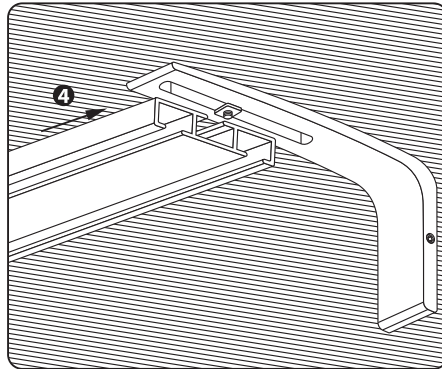

LT – Aliuminio profilio UNIVERSAL vieno ir dveju bėgelių į sieną ir lubas montavimo instrukcija

LV – Alumīnija profila UNIVERSAL vienas un divu slieđišu montāža pie sienas un griestiem

EE – Alumiiniumprofiili UNIVERSAL ühe ja kahe siini seinale ja lakke monteermise juhend

EN – Instructions for wall and ceiling mounting of single and double rail UNIVERSAL aluminium profile

RU – Инструкция по монтажу однорядного и двухрядного алюминиевого профиля UNIVERSAL к стене и потолку

////// Siena / Siena / Sein / Wall / Стена