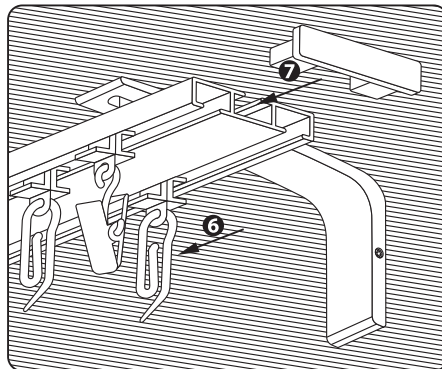

LT – Aliuminio profilio UNIVERSAL vieno ir dveju bėgelių į sieną ir lubas montavimo instrukcija

LV – Alumīnija profila UNIVERSAL vienas un divu slieđišu montāža pie sienas un griestiem

EE – Alumiiniumprofiili UNIVERSAL ühe ja kahe siini seinale ja lakke monteermise juhend

EN – Instructions for wall and ceiling mounting of single and double rail UNIVERSAL aluminium profile

RU – Инструкция по монтажу однорядного и двухрядного алюминиевого профиля UNIVERSAL к стене и потолку

////// Siena / Siena / Sein / Wall / Стена