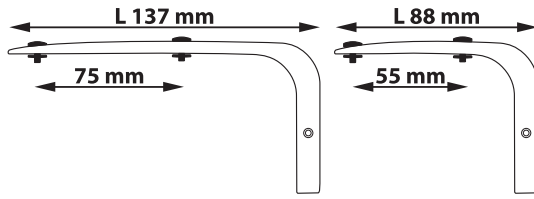

LT – Aliuminio profilio UNIVERSAL vieno ir dveju bėgelių į sieną ir lubas montavimo instrukcija

LV – Alumīnija profila UNIVERSAL vienas un divu slieđišu montāža pie sienas un griestiem

EE – Alumiiniumprofiili UNIVERSAL ühe ja kahe siini seinale ja lakke monteermise juhend

EN – Instructions for wall and ceiling mounting of single and double rail UNIVERSAL aluminium profile

RU – Инструкция по монтажу однорядного и двухрядного алюминиевого профиля UNIVERSAL к стене и потолку

////// Siena / Siena / Sein / Wall / Стена