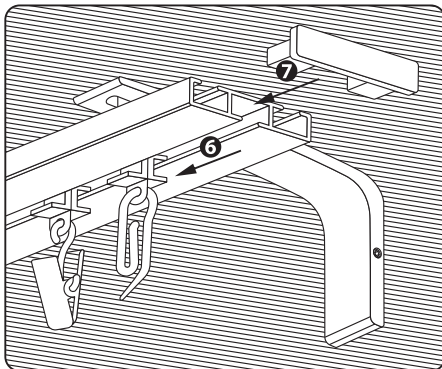

LT – Aliuminio profilio UNIVERSAL vieno ir dveju bėgelių į sieną ir lubas montavimo instrukcija

LV – Alumīnija profila UNIVERSAL vienas un divu slieđišu montāža pie sienas un griestiem

EE – Alumiiniumprofiili UNIVERSAL ühe ja kahe siini seinale ja lakke monteermise juhend

EN – Instructions for wall and ceiling mounting of single and double rail UNIVERSAL aluminium profile

RU – Инструкция по монтажу однорядного и двухрядного алюминиевого профиля UNIVERSAL к стене и потолку

////// Siena / Siena / Sein / Wall / Стена