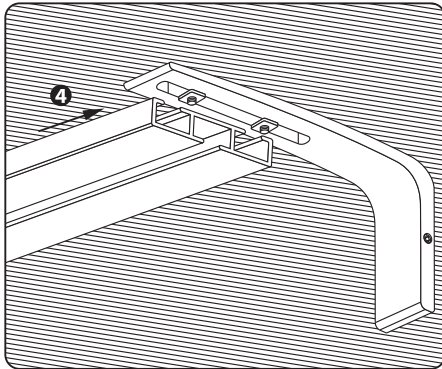

LT – Aliuminio profilio UNIVERSAL vieno ir dveju bėgelių į sieną ir lubas montavimo instrukcija

LV – Alumīnija profila UNIVERSAL vienas un divu slieđišu montāža pie sienas un griestiem

EE – Alumiiniumprofiili UNIVERSAL ühe ja kahe siini seinale ja lakke monteermise juhend

EN – Instructions for wall and ceiling mounting of single and double rail UNIVERSAL aluminium profile

RU – Инструкция по монтажу однорядного и двухрядного алюминиевого профиля UNIVERSAL к стене и потолку

////// Siena / Siena / Sein / Wall / Стена