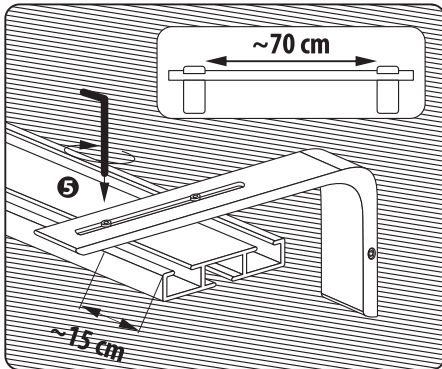

LT – Aliuminio profilio UNIVERSAL vieno ir dveju bėgelių į sieną ir lubas montavimo instrukcija

LV – Alumīnija profila UNIVERSAL vienas un divu slieđišu montāža pie sienas un griestiem

EE – Alumiiniumprofiili UNIVERSAL ühe ja kahe siini seinale ja lakke monteermise juhend

EN – Instructions for wall and ceiling mounting of single and double rail UNIVERSAL aluminium profile

RU – Инструкция по монтажу однорядного и двухрядного алюминиевого профиля UNIVERSAL к стене и потолку

////// Siena / Siena / Sein / Wall / Стена