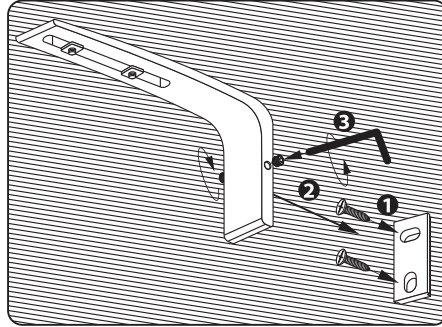

LT – Aliuminio profilio UNIVERSAL vieno ir dveju bėgelių į sieną ir lubas montavimo instrukcija

LV – Alumīnija profila UNIVERSAL vienas un divu slieđišu montāža pie sienas un griestiem

EE – Alumiiniumprofiili UNIVERSAL ühe ja kahe siini seinale ja lakke monteermise juhend

EN – Instructions for wall and ceiling mounting of single and double rail UNIVERSAL aluminium profile

RU – Инструкция по монтажу однорядного и двухрядного алюминиевого профиля UNIVERSAL к стене и потолку

////// Siena / Siena / Sein / Wall / Стена