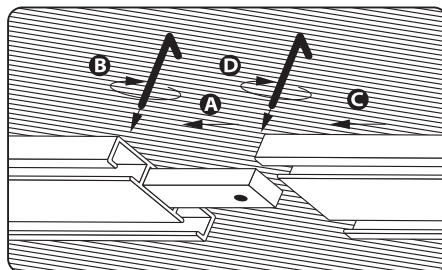

LT – Aliuminio profilio UNIVERSAL vieno ir dveju bėgelių į sieną ir lubas montavimo instrukcija

LV – Alumīnija profila UNIVERSAL vienas un divu slieđišu montāža pie sienas un griestiem

EE – Alumiiniumprofiili UNIVERSAL ühe ja kahe siini seinale ja lakke monteermise juhend

EN – Instructions for wall and ceiling mounting of single and double rail UNIVERSAL aluminium profile

RU – Инструкция по монтажу однорядного и двухрядного алюминиевого профиля UNIVERSAL к стене и потолку

////// Siena / Siena / Sein / Wall / Стена