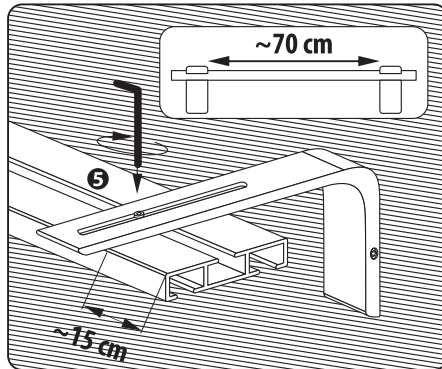

LT – Aliuminio profilio UNIVERSAL vieno ir dveju bėgelių į sieną ir lubas montavimo instrukcija

LV – Alumīnija profila UNIVERSAL vienas un divu slieđišu montāža pie sienas un griestiem

EE – Alumiiniumprofiili UNIVERSAL ühe ja kahe siini seinale ja lakke monteermise juhend

EN – Instructions for wall and ceiling mounting of single and double rail UNIVERSAL aluminium profile

RU – Инструкция по монтажу однорядного и двухрядного алюминиевого профиля UNIVERSAL к стене и потолку

////// Siena / Siena / Sein / Wall / Стена