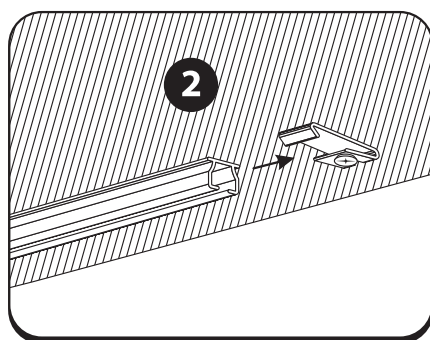

EN – Instructions for wall and ceiling mounting of aluminium profiles "U-PROFILIS"

RU – Инструкция по монтажу алюминиевого профиля «U-PROFILIS» к стене и потолку

Sienna / Siena / Sein / Wall / Стена

Lubos | Griesti | Lagi | Ceiling | Потолок