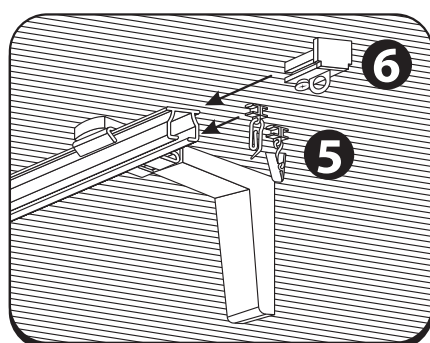

EN – Instructions for wall and ceiling mounting of aluminium profiles "U-PROFILIS"

RU – Инструкция по монтажу алюминиевого профиля «U-PROFILIS» к стене и потолку

Sienna / Siena / Sein / Wall / Стена

Lubos | Griesti | Lagi | Ceiling | Потолок