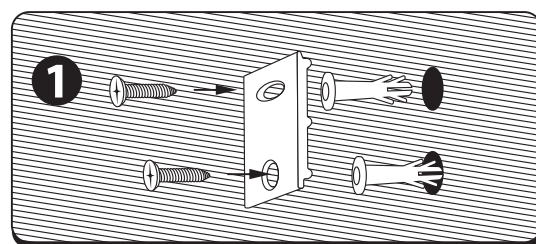

EN – Instructions for wall and ceiling mounting of aluminium profiles "U-PROFILIS"

RU – Инструкция по монтажу алюминиевого профиля «U-PROFILIS» к стене и потолку

Sienna / Siena / Sein / Wall / Стена

Lubos | Griesti | Lagi | Ceiling | Потолок