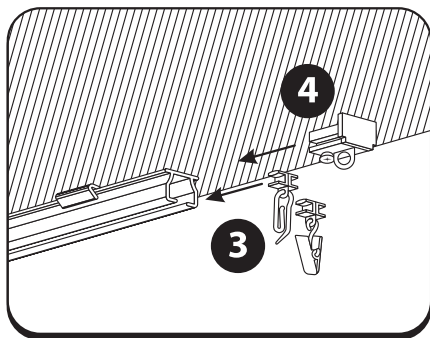

EN – Instructions for wall and ceiling mounting of aluminium profiles "U-PROFILIS"

RU – Инструкция по монтажу алюминиевого профиля «U-PROFILIS» к стене и потолку

Sienna / Siena / Sein / Wall / Стена

Lubos | Griesti | Lagi | Ceiling | Потолок