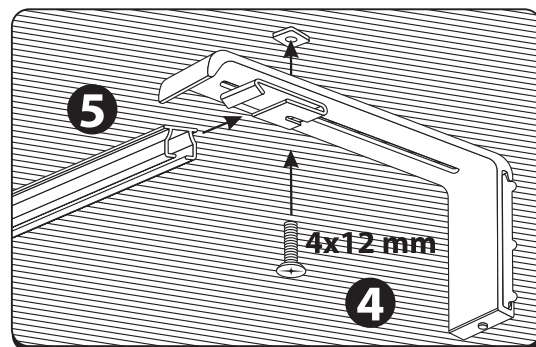

EN – Instructions for wall and ceiling mounting of aluminium profiles "U-PROFILIS"

RU – Инструкция по монтажу алюминиевого профиля «U-PROFILIS» к стене и потолку

Sienna / Siena / Sein / Wall / Стена

Lubos | Griesti | Lagi | Ceiling | Потолок