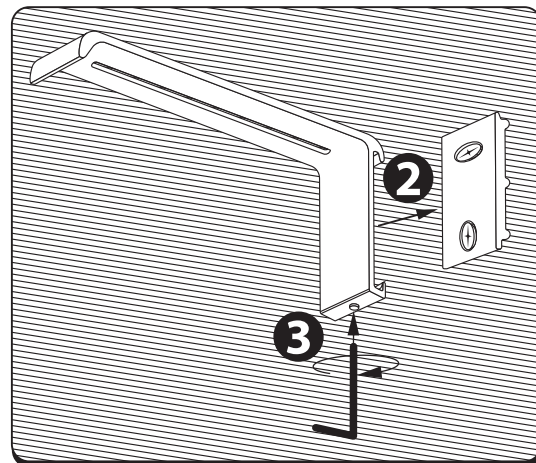

EN – Instructions for wall and ceiling mounting of aluminium profiles "U-PROFILIS"

RU – Инструкция по монтажу алюминиевого профиля «U-PROFILIS» к стене и потолку

Sienna / Siena / Sein / Wall / Стена

Lubos | Griesti | Lagi | Ceiling | Потолок