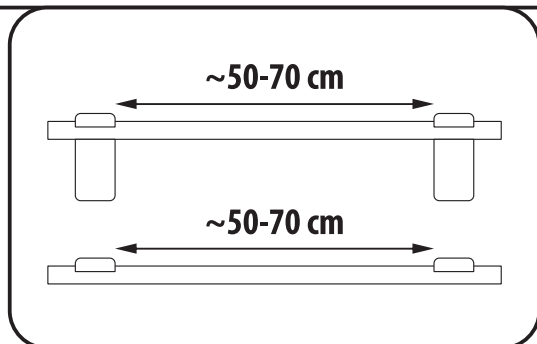

LT – Aliuminio profilio „U-PROFILIS“ į sieną ir lubas montavimo instrukcija

LV – Alumīnija profila "U-PROFILIS" instrukcija montēšanai sienā un griestos

EE – Alumiiniumprofiili U-PROFILIS seinale ja lakke monterimisjuhend

EN – Instructions for wall and ceiling mounting of aluminium profiles "U-PROFILIS"

RU – Инструкция по монтажу алюминиевого профиля «U-PROFILIS» к стене и потолку