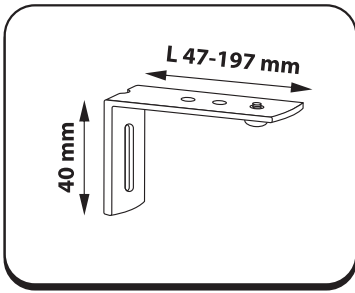

EN – Instructions for wall and ceiling mounting of aluminium profiles "U-PROFILIS"

RU – Инструкция по монтажу алюминиевого профиля «U-PROFILIS» к стене и потолку

Sienna / Siena / Sein / Wall / Стена

Lubos | Griesti | Lagi | Ceiling | Потолок

LT – Laikiklio karnizui L 47-197mm į sieną montavimo instrukcija
 LV – Instrukcija karnizes turētāja L 47-197mm montēšanai pie sienas
 EE – Karniisihoidiku L 47-197mm paigaldamise seinale juhend
 EN – Instructions for wall mounting of curtain rod holder L 47-197mm
 RU – Инструкция по монтажу настенного держателя L 47-197mm для карниза