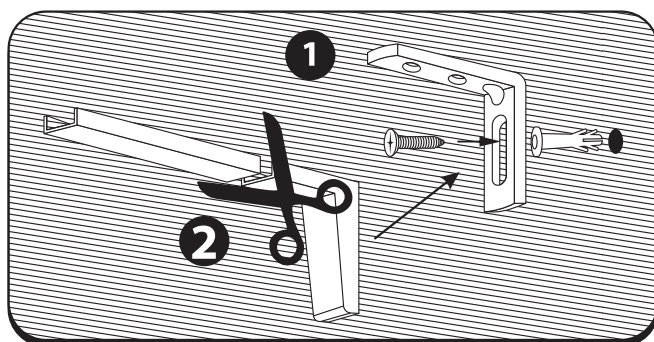

EN – Instructions for wall and ceiling mounting of aluminium profiles "U-PROFILIS"

RU – Инструкция по монтажу алюминиевого профиля «U-PROFILIS» к стене и потолку

Sienna / Siena / Sein / Wall / Стена

Lubos | Griesti | Lagi | Ceiling | Потолок