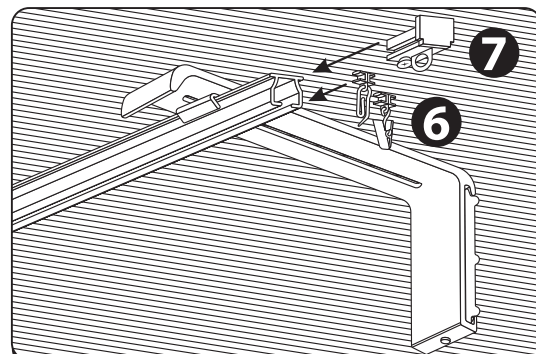

EN – Instructions for wall and ceiling mounting of aluminium profiles "U-PROFILIS"

RU – Инструкция по монтажу алюминиевого профиля «U-PROFILIS» к стене и потолку

Sienna / Siena / Sein / Wall / Стена

Lubos | Griesti | Lagi | Ceiling | Потолок