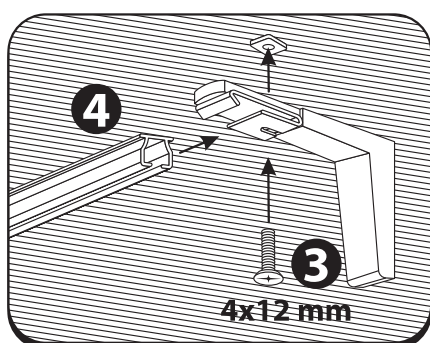

EN – Instructions for wall and ceiling mounting of aluminium profiles "U-PROFILIS"

RU – Инструкция по монтажу алюминиевого профиля «U-PROFILIS» к стене и потолку

Sienna / Siena / Sein / Wall / Стена

Lubos | Griesti | Lagi | Ceiling | Потолок