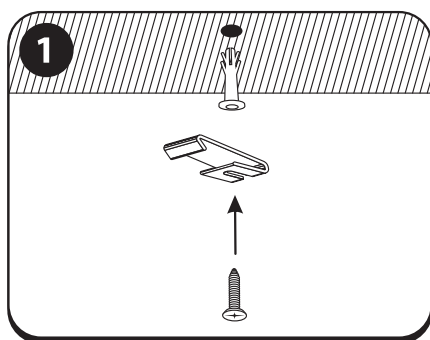

EN – Instructions for wall and ceiling mounting of aluminium profiles "U-PROFILIS"

RU – Инструкция по монтажу алюминиевого профиля «U-PROFILIS» к стене и потолку

Sienna / Siena / Sein / Wall / Стена

Lubos | Griesti | Lagi | Ceiling | Потолок