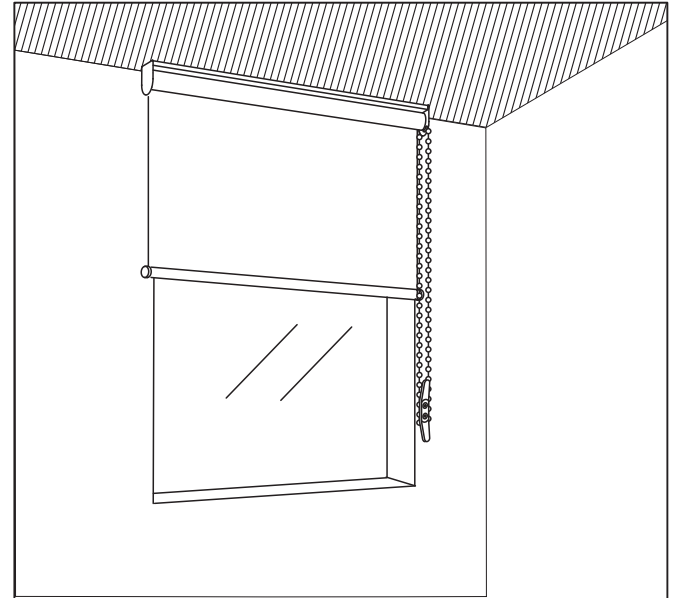

**LT - MONTAVIMO INSTRUKCIJA**  
**LV - MONTĀŽAS INSTRUKCIJA**  
**EE - MONTEERIMISJUHEND**  
**EN - INSTALLATION INSTRUCTION**  
**RU - ИНСТРУКЦИЯ ПО МОНТАЖУ**

*Lubos | Griesti | Lagi | Ceiling | Потолок*

*Siena / Siena / Sein / Wall / Стена*

**LT - Tvirtinimas į sieną su „UNIVERSAL“ laikikliu**  
**LV - Piestiprināšana sienai ar turētāju „UNIVERSAL“**  
**EE - Seinakinnitus „UNIVERSAL“ hoidikuga**  
**EN - Installation to the wall using holder „UNIVERSAL“**  
**RU - Крепление к стене держателем «UNIVERSAL»**