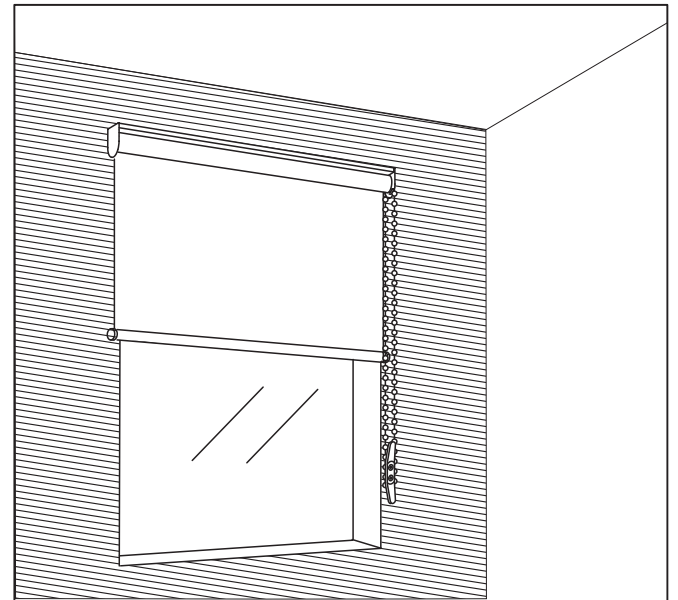

**LT - MONTAVIMO INSTRUKCIJA**  
**LV - MONTĀŽAS INSTRUKCIJA**  
**EE - MONTEERIMISJUHEND**  
**EN - INSTALLATION INSTRUCTION**  
**RU - ИНСТРУКЦИЯ ПО МОНТАЖУ**

*Lubos | Griesti | Lagi | Ceiling | Потолок*

*Siena / Siena / Sein / Wall / Стена*

**LT - Tvirtinimas į sieną su „UNIVERSAL“ laikikliu**  
**LV - Piestiprināšana sienai ar turētāju „UNIVERSAL“**  
**EE - Seinakinnitus „UNIVERSAL“ hoidikuga**  
**EN - Installation to the wall using holder „UNIVERSAL“**  
**RU - Крепление к стене держателем «UNIVERSAL»**