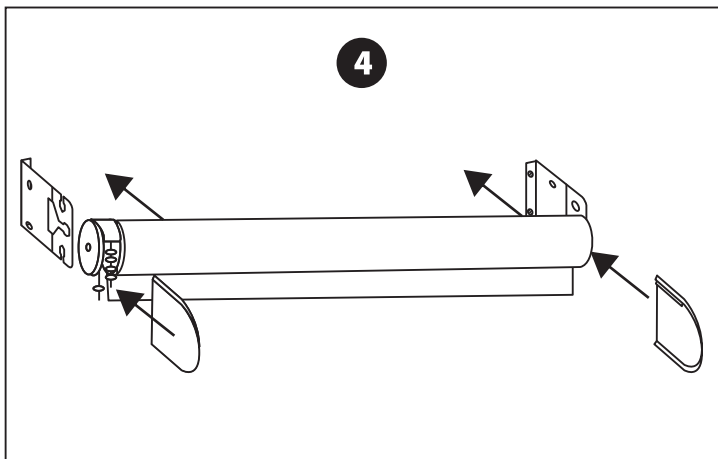

**LT - MONTAVIMO INSTRUKCIJA**  
**LV - MONTĀŽAS INSTRUKCIJA**  
**EE - MONTEERIMISJUHEND**  
**EN - INSTALLATION INSTRUCTION**  
**RU - ИНСТРУКЦИЯ ПО МОНТАЖУ**

*Lubos | Griesti | Lagi | Ceiling | Потолок*

*Siena / Siena / Sein / Wall / Стена*

**LT - Tvirtinimas į sieną su „UNIVERSAL“ laikikliu**  
**LV - Piestiprināšana sienai ar turētāju „UNIVERSAL“**  
**EE - Seinakinnitus „UNIVERSAL“ hoidikuga**  
**EN - Installation to the wall using holder „UNIVERSAL“**  
**RU - Крепление к стене держателем «UNIVERSAL»**