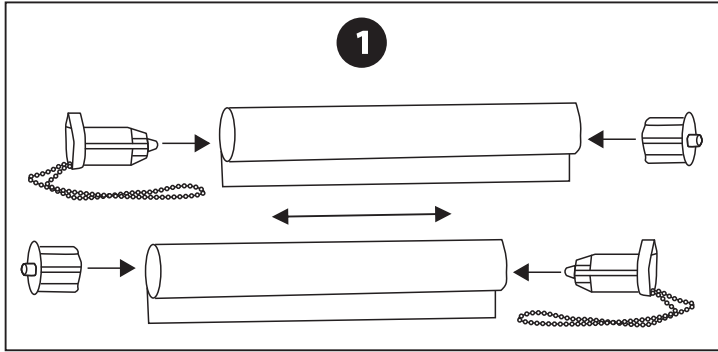

**LT - MONTAVIMO INSTRUKCIJA**  
**LV - MONTĀŽAS INSTRUKCIJA**  
**EE - MONTEERIMISJUHEND**  
**EN - INSTALLATION INSTRUCTION**  
**RU - ИНСТРУКЦИЯ ПО МОНТАЖУ**

*Lubos | Griesti | Lagi | Ceiling | Потолок*

*Siena / Siena / Sein / Wall / Стена*

**LT - Tvirtinimas į sieną su „UNIVERSAL“ laikikliu**  
**LV - Piestiprināšana sienai ar turētāju „UNIVERSAL“**  
**EE - Seinakinnitus „UNIVERSAL“ hoidikuga**  
**EN - Installation to the wall using holder „UNIVERSAL“**  
**RU - Крепление к стене держателем «UNIVERSAL»**