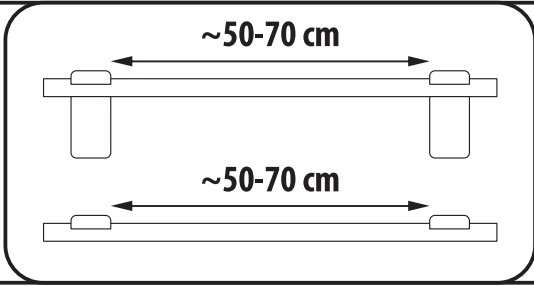

LT – Aliuminio profilio „DS-PROFILIS“ į sieną ir lubas montavimo instrukcija

LV – Alumīnija profila "DS-PROFILIS" instrukcija montēšanai sienā un griestos

EE – Alumiiniumprofiili DS-PROFILIS seinale ja lakke monteerimisjuhend

EN – Instructions for wall and ceiling mounting of aluminium profiles "DS-PROFILIS"

RU – Инструкция по монтажу алюминиевого профиля «DS-PROFILIS» к стене и потолку