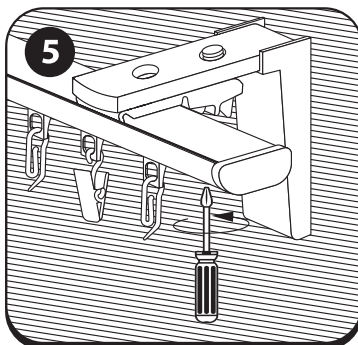

EN – Instructions for wall and ceiling mounting of aluminium profiles "DS-PROFILIS"

RU – Инструкция по монтажу алюминиевого профиля «DS-PROFILIS» к стене и потолку

///////, Lubos | Griesti | Lagi | Ceiling | Потолок

/////// Siena / Siena / Sein / Wall / Стена

/////// Siena / Siena / Sein / Wall / Стена

LT – Laikiklio karnizui L 47-197mm į sieną montavimo instrukcija
 LV – Instrukcija karnizes turētāja L 47-197mm montēšanai pie sienas
 EE – Karniisihoidiku L 47-197mm paigaldamise seinale juhend
 EN – Instructions for wall mounting of curtain rod holder L 47-197mm
 RU – Инструкция по монтажу настенного держателя L 47-197mm для карниза