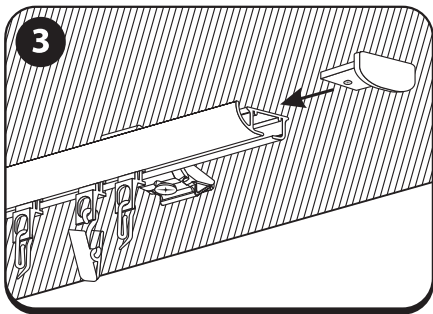

/////// Siena / Siena / Sein / Wall / Стена

/////// Siena / Siena / Sein / Wall / Стена

LT – Laikiklio karnizui L 47-197mm į sieną montavimo instrukcija
 LV – Instrukcija karnizes turētāja L 47-197mm montēšanai pie sienas
 EE – Karniisihoidiku L 47-197mm paigaldamise seinale juhend
 EN – Instructions for wall mounting of curtain rod holder L 47-197mm
 RU – Инструкция по монтажу настенного держателя L 47-197mm для карниза