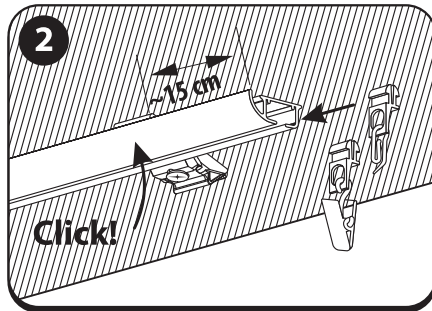

/////// Siena / Siena / Sein / Wall / Стена

/////// Siena / Siena / Sein / Wall / Стена

LT – Laikiklio karnizui L 47-197mm į sieną montavimo instrukcija
 LV – Instrukcija karnizes turētāja L 47-197mm montēšanai pie sienas
 EE – Karniisihoidiku L 47-197mm paigaldamise seinale juhend
 EN – Instructions for wall mounting of curtain rod holder L 47-197mm
 RU – Инструкция по монтажу настенного держателя L 47-197mm для карниза