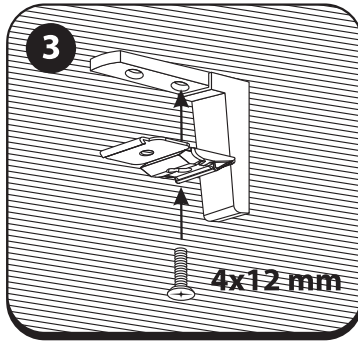

EN – Instructions for wall and ceiling mounting of aluminium profiles "DS-PROFILIS"

RU – Инструкция по монтажу алюминиевого профиля «DS-PROFILIS» к стене и потолку

///////, Lubos | Griesti | Lagi | Ceiling | Потолок

/////// Siena / Siena / Sein / Wall / Стена

/////// Siena / Siena / Sein / Wall / Стена

LT – Laikiklio karnizui L 47-197mm į sieną montavimo instrukcija
 LV – Instrukcija karnizes turētāja L 47-197mm montēšanai pie sienas
 EE – Karniisihoidiku L 47-197mm paigaldamise seinale juhend
 EN – Instructions for wall mounting of curtain rod holder L 47-197mm
 RU – Инструкция по монтажу настенного держателя L 47-197mm для карниза