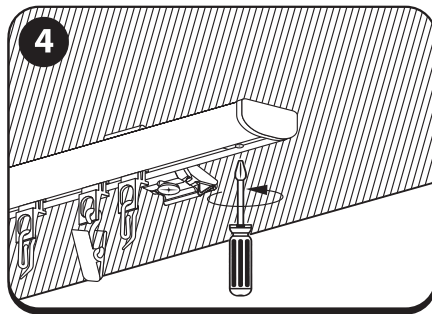

EN – Instructions for wall and ceiling mounting of aluminium profiles "DS-PROFILIS"

RU – Инструкция по монтажу алюминиевого профиля «DS-PROFILIS» к стене и потолку

///////, Lubos | Griesti | Lagi | Ceiling | Потолок