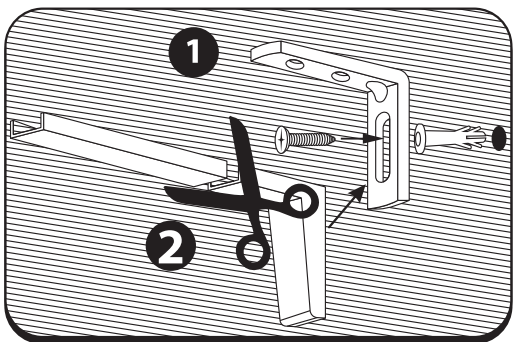

EN – Instructions for wall and ceiling mounting of aluminium profiles "DS-PROFILIS"

RU – Инструкция по монтажу алюминиевого профиля «DS-PROFILIS» к стене и потолку

///////, Lubos | Griesti | Lagi | Ceiling | Потолок

/////// Siena / Siena / Sein / Wall / Стена

/////// Siena / Siena / Sein / Wall / Стена

LT – Laikiklio karnizui L 47-197mm į sieną montavimo instrukcija
 LV – Instrukcija karnizes turētāja L 47-197mm montēšanai pie sienas
 EE – Karniisihoidiku L 47-197mm paigaldamise seinale juhend
 EN – Instructions for wall mounting of curtain rod holder L 47-197mm
 RU – Инструкция по монтажу настенного держателя L 47-197mm для карниза