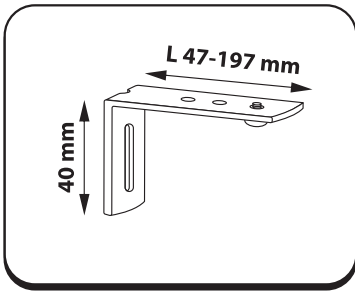

EN – Instructions for wall and ceiling mounting of aluminium profiles "DS-PROFILIS"

RU – Инструкция по монтажу алюминиевого профиля «DS-PROFILIS» к стене и потолку

///////, Lubos | Griesti | Lagi | Ceiling | Потолок

/////// Siena / Siena / Sein / Wall / Стена

/////// Siena / Siena / Sein / Wall / Стена

LT – Laikiklio karnizui L 47-197mm į sieną montavimo instrukcija
 LV – Instrukcija karnizes turētāja L 47-197mm montēšanai pie sienas
 EE – Karniisihoidiku L 47-197mm paigaldamise seinale juhend
 EN – Instructions for wall mounting of curtain rod holder L 47-197mm
 RU – Инструкция по монтажу настенного держателя L 47-197mm для карниза