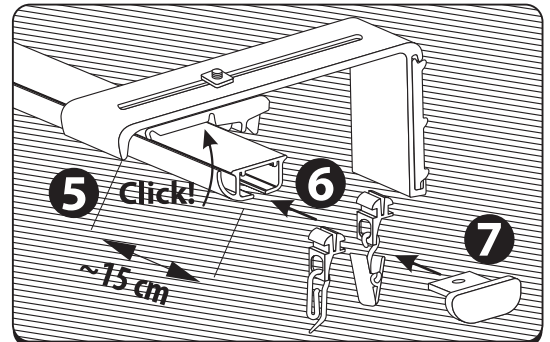

/////// Siena / Siena / Sein / Wall / Стена

/////// Siena / Siena / Sein / Wall / Стена

LT – Laikiklio karnizui L 47-197mm į sieną montavimo instrukcija
 LV – Instrukcija karnizes turētāja L 47-197mm montēšanai pie sienas
 EE – Karniisihoidiku L 47-197mm paigaldamise seinale juhend
 EN – Instructions for wall mounting of curtain rod holder L 47-197mm
 RU – Инструкция по монтажу настенного держателя L 47-197mm для карниза