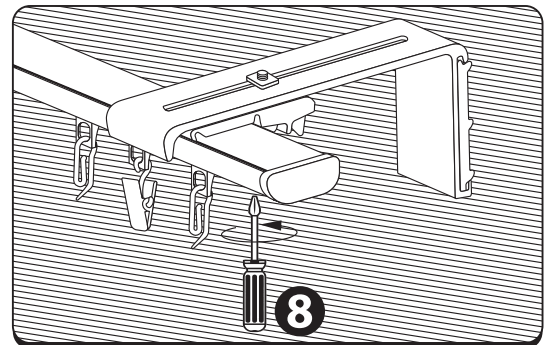

/////// Siena / Siena / Sein / Wall / Стена