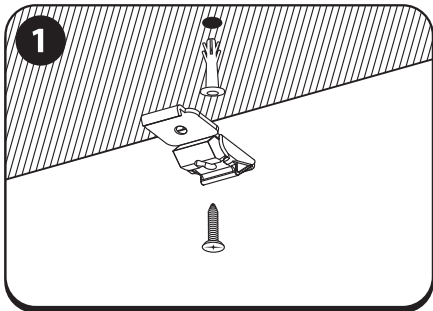

EN – Instructions for wall and ceiling mounting of aluminium profiles "DS-PROFILIS"

RU – Инструкция по монтажу алюминиевого профиля «DS-PROFILIS» к стене и потолку

///////, Lubos | Griesti | Lagi | Ceiling | Потолок