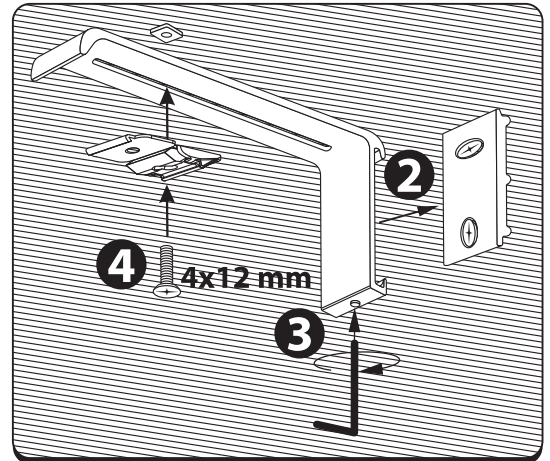

EN – Instructions for wall and ceiling mounting of aluminium profiles "DS-PROFILIS"

RU – Инструкция по монтажу алюминиевого профиля «DS-PROFILIS» к стене и потолку

///////, Lubos | Griesti | Lagi | Ceiling | Потолок

/////// Siena / Siena / Sein / Wall / Стена

/////// Siena / Siena / Sein / Wall / Стена

LT – Laikiklio karnizui L 47-197mm į sieną montavimo instrukcija
 LV – Instrukcija karnizes turētāja L 47-197mm montēšanai pie sienas
 EE – Karniisihoidiku L 47-197mm paigaldamise seinale juhend
 EN – Instructions for wall mounting of curtain rod holder L 47-197mm
 RU – Инструкция по монтажу настенного держателя L 47-197mm для карниза