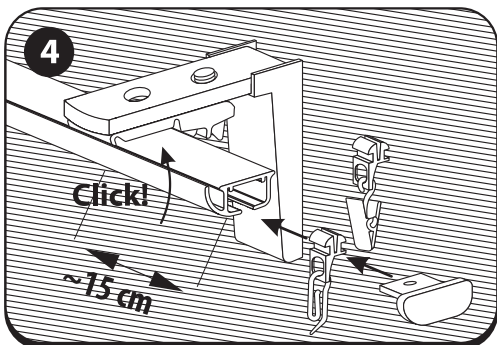

EN – Instructions for wall and ceiling mounting of aluminium profiles "DS-PROFILIS"

RU – Инструкция по монтажу алюминиевого профиля «DS-PROFILIS» к стене и потолку

///////, Lubos | Griesti | Lagi | Ceiling | Потолок

/////// Siena / Siena / Sein / Wall / Стена

/////// Siena / Siena / Sein / Wall / Стена

LT – Laikiklio karnizui L 47-197mm į sieną montavimo instrukcija
 LV – Instrukcija karnizes turētāja L 47-197mm montēšanai pie sienas
 EE – Karniisihoidiku L 47-197mm paigaldamise seinale juhend
 EN – Instructions for wall mounting of curtain rod holder L 47-197mm
 RU – Инструкция по монтажу настенного держателя L 47-197mm для карниза