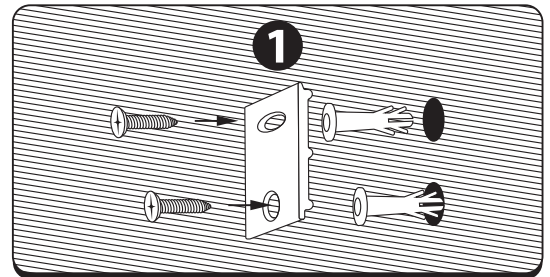

/////// Siena / Siena / Sein / Wall / Стена