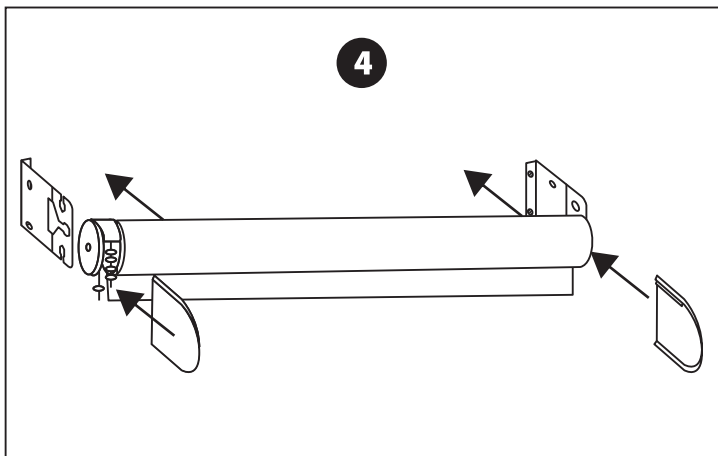

LT - MONTAVIMO INSTRUKCIJA
LV - MONTĀŽAS INSTRUKCIJA
EE - MONTEERIMISJUHEND
EN - INSTALLATION INSTRUCTION
RU - ИНСТРУКЦИЯ ПО МОНТАЖУ

Lubos | Griesti | Lagi | Ceiling | Потолок

Siena / Siena / Sein / Wall / Стена

LT – Tvirtinimas į sieną su „UNIVERSAL“ laikikliu
LV – Piestiprināšana sienai ar turētāju „UNIVERSAL“
EE – Seinakinnitus „UNIVERSAL“ hoidikuga
EN – Installation to the wall using holder „UNIVERSAL“
RU – Крепление к стене держателем «UNIVERSAL»