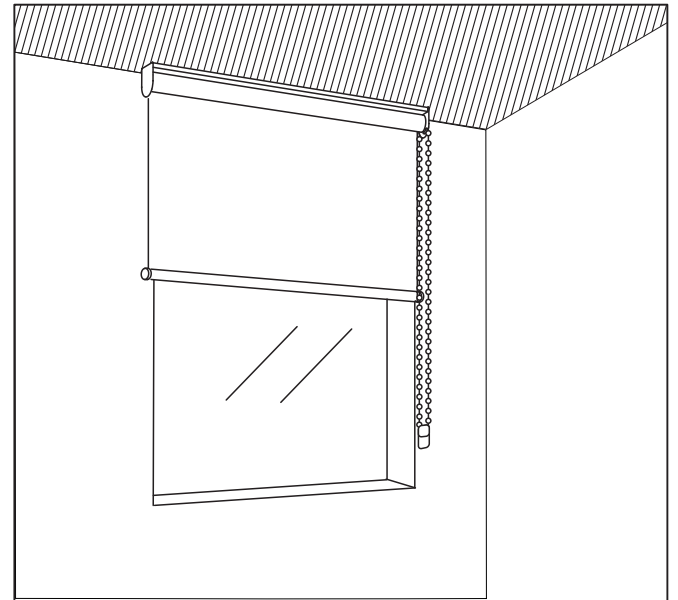

LT - MONTAVIMO INSTRUKCIJA
LV - MONTĀŽAS INSTRUKCIJA
EE - MONTEERIMISJUHEND
EN - INSTALLATION INSTRUCTION
RU - ИНСТРУКЦИЯ ПО МОНТАЖУ

Lubos | Griesti | Lagi | Ceiling | Потолок

Siena / Siena / Sein / Wall / Стена

LT – Tvirtinimas į sieną su „UNIVERSAL“ laikikliu
LV – Piestiprināšana sienai ar turētāju „UNIVERSAL“
EE – Seinakinnitus „UNIVERSAL“ hoidikuga
EN – Installation to the wall using holder „UNIVERSAL“
RU – Крепление к стене держателем «UNIVERSAL»