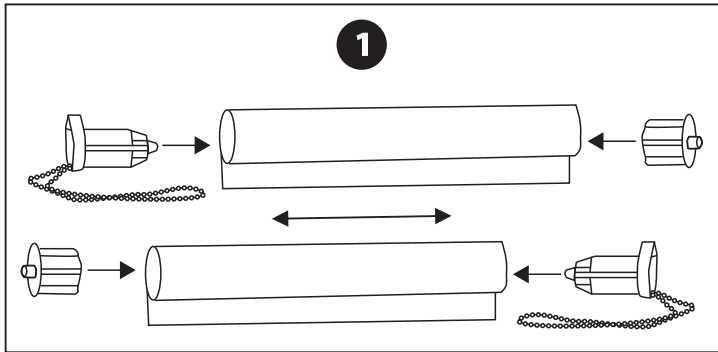

LT - MONTAVIMO INSTRUKCIJA
LV - MONTĀŽAS INSTRUKCIJA
EE - MONTEERIMISJUHEND
EN - INSTALLATION INSTRUCTION
RU - ИНСТРУКЦИЯ ПО МОНТАЖУ

Lubos | Griesti | Lagi | Ceiling | Потолок

Siena / Siena / Sein / Wall / Стена

LT – Tvirtinimas į sieną su „UNIVERSAL“ laikikliu
LV – Piestiprināšana sienai ar turētāju „UNIVERSAL“
EE – Seinakinnitus „UNIVERSAL“ hoidikuga
EN – Installation to the wall using holder „UNIVERSAL“
RU – Крепление к стене держателем «UNIVERSAL»