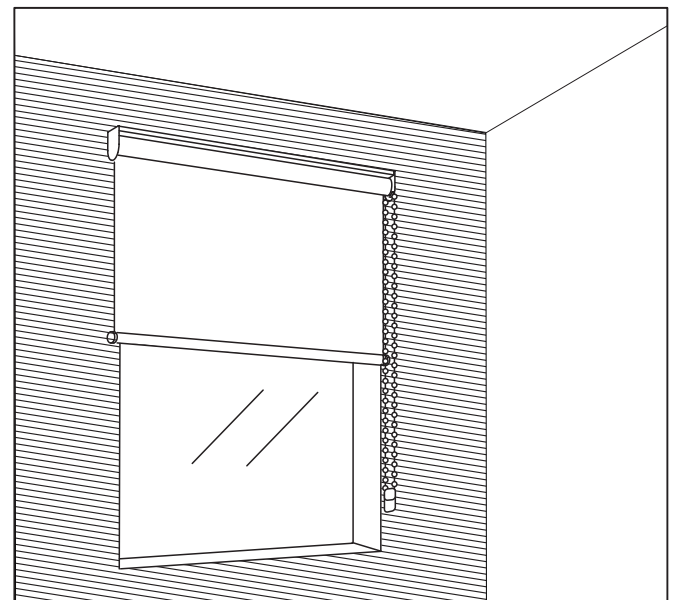

LT - MONTAVIMO INSTRUKCIJA
LV - MONTĀŽAS INSTRUKCIJA
EE - MONTEERIMISJUHEND
EN - INSTALLATION INSTRUCTION
RU - ИНСТРУКЦИЯ ПО МОНТАЖУ

Lubos | Griesti | Lagi | Ceiling | Потолок

Siena / Siena / Sein / Wall / Стена

LT – Tvirtinimas į sieną su „UNIVERSAL“ laikikliu
LV – Piestiprināšana sienai ar turētāju „UNIVERSAL“
EE – Seinakinnitus „UNIVERSAL“ hoidikuga
EN – Installation to the wall using holder „UNIVERSAL“
RU – Крепление к стене держателем «UNIVERSAL»