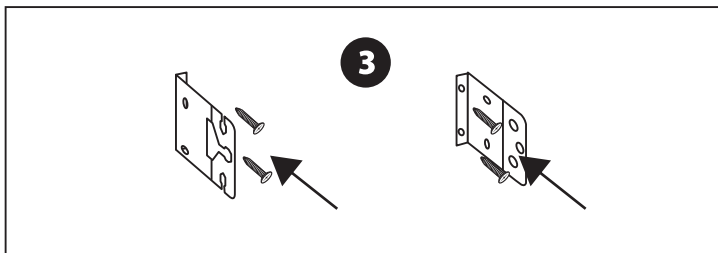

LT - MONTAVIMO INSTRUKCIJA
LV - MONTĀŽAS INSTRUKCIJA
EE - MONTEERIMISJUHEND
EN - INSTALLATION INSTRUCTION
RU - ИНСТРУКЦИЯ ПО МОНТАЖУ

Lubos | Griesti | Lagi | Ceiling | Потолок

Siena / Siena / Sein / Wall / Стена

LT – Tvirtinimas į sieną su „UNIVERSAL“ laikikliu
LV – Piestiprināšana sienai ar turētāju „UNIVERSAL“
EE – Seinakinnitus „UNIVERSAL“ hoidikuga
EN – Installation to the wall using holder „UNIVERSAL“
RU – Крепление к стене держателем «UNIVERSAL»