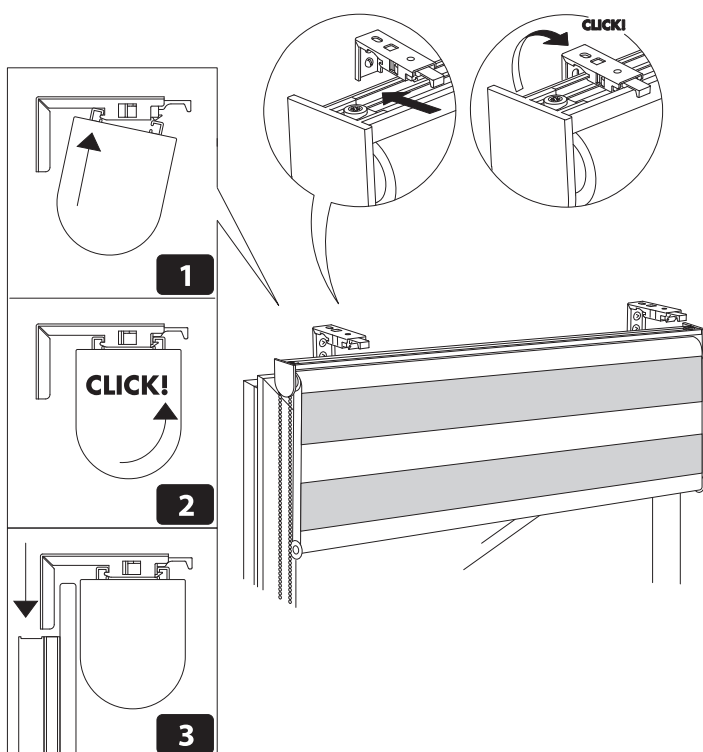

LT - MONTAVIMO INSTRUKCIJA
LV - MONTĀŽAS INSTRUKCIJA
EE - MONTEERIMISJUHEND
EN - INSTALLATION INSTRUCTION
RU - ИНСТРУКЦИЯ ПО МОНТАЖУ

- 80 - 100 cm –
- 120 - 160 cm –
- 180 - 240 cm –

LT - Roletas užkabintas ant lango varčios
 LV - Rullo kasete uz loga vērtnes
 EE - Rullo kinnitub aknale
 EN - Roller shade is hooked onto the window casement
 RU - Ролет установлен на створке окна

LT - Tvirtinimas į sieną su „UNIVERSAL“ laikikliu
 LV - Piestiprināšana sienai ar turētāju „UNIVERSAL“
 EE - Seinakinnitus „UNIVERSAL“ hoidikuga
 EN - Installation to the wall using holder „UNIVERSAL“
 RU - Крепление к стене держателем «UNIVERSAL»