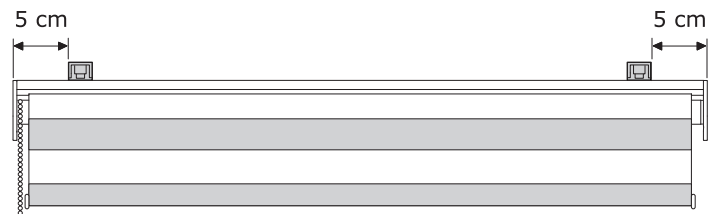

LT - MONTAVIMO INSTRUKCIJA
LV - MONTĀŽAS INSTRUKCIJA
EE - MONTEERIMISJUHEND
EN - INSTALLATION INSTRUCTION
RU - ИНСТРУКЦИЯ ПО МОНТАЖУ

- 80 - 100 cm –
- 120 - 160 cm –
- 180 - 240 cm –

LT - Roletas užkabintas ant lango varčios
 LV - Rullo kasete uz loga vērtnes
 EE - Rullo kinnitub aknale
 EN - Roller shade is hooked onto the window casement
 RU - Ролет установлен на створке окна