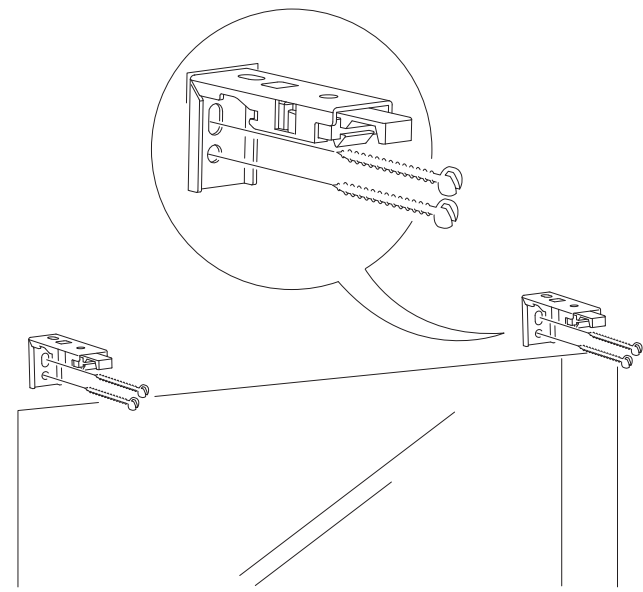

LT - MONTAVIMO INSTRUKCIJA
LV - MONTĀŽAS INSTRUKCIJA
EE - MONTEERIMISJUHEND
EN - INSTALLATION INSTRUCTION
RU - ИНСТРУКЦИЯ ПО МОНТАЖУ

- 80 - 100 cm –
- 120 - 160 cm –
- 180 - 240 cm –

LT - Roletas užkabintas ant lango varčios
 LV - Rullo kasete uz loga vērtnes
 EE - Rullo kinnitub aknale
 EN - Roller shade is hooked onto the window casement
 RU - Ролет установлен на створке окна

LT - Tvirtinimas į sieną su „UNIVERSAL“ laikikliu
 LV - Piestiprināšana sienai ar turētāju „UNIVERSAL“
 EE - Seinakinnitus „UNIVERSAL“ hoidikuga
 EN - Installation to the wall using holder „UNIVERSAL“
 RU - Крепление к стене держателем «UNIVERSAL»

LT - Tvirtinimas į sieną
 LV - Stiprināšana pie sienas
 EE - Seinakinnitus
 EN - Attachment to the wall
 RU - Крепление к стене

1

2

3