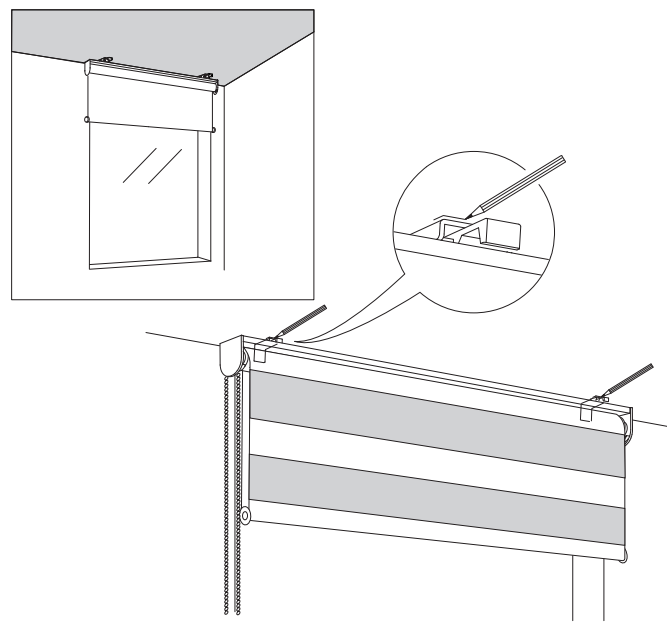

LT - Tvirtinimas į sieną
LV - Stiprināšana pie sienas
EE - Seinakinnitus
EN - Attachment to the wall
RU - Крепление к стене

1

2

3