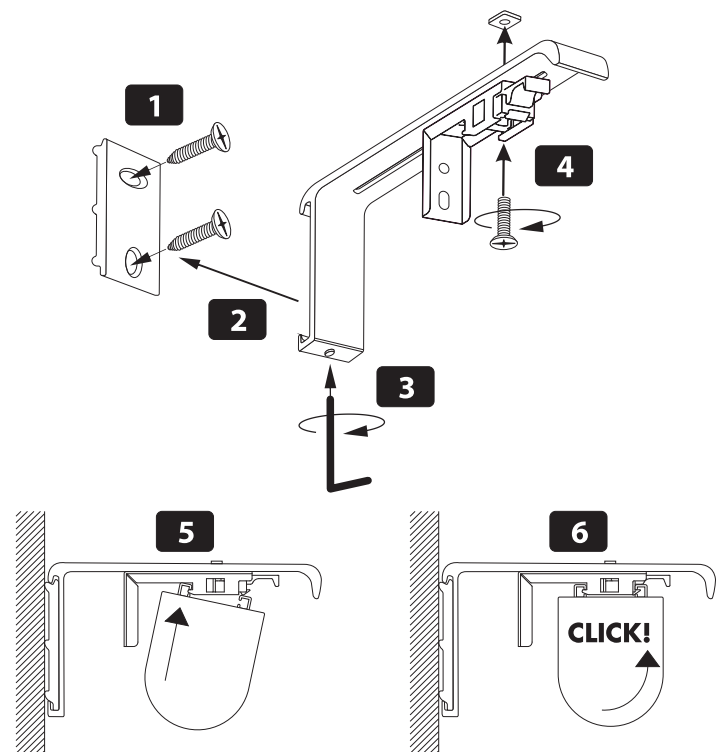

LT - MONTAVIMO INSTRUKCIJA
LV - MONTĀŽAS INSTRUKCIJA
EE - MONTEERIMISJUHEND
EN - INSTALLATION INSTRUCTION
RU - ИНСТРУКЦИЯ ПО МОНТАЖУ

- 80 - 100 cm –
- 120 - 160 cm –
- 180 - 240 cm –

LT - Roletas užkabintas ant lango varčios
 LV - Rullo kasete uz loga vērtnes
 EE - Rullo kinnitub aknale
 EN - Roller shade is hooked onto the window casement
 RU - Ролет установлен на створке окна

LT - Tvirtinimas į sieną su „UNIVERSAL“ laikikliu
 LV - Piestiprināšana sienai ar turētāju „UNIVERSAL“
 EE - Seinakinnitus „UNIVERSAL“ hoidikuga
 EN - Installation to the wall using holder „UNIVERSAL“
 RU - Крепление к стене держателем «UNIVERSAL»