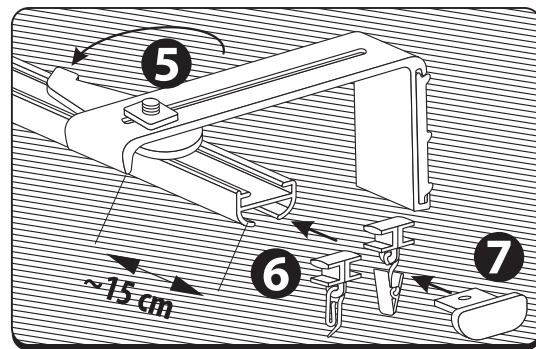

*/// /// // // Siena / Siena / Sein / Wall / Стена*

*/// /// // // Siena / Siena / Sein / Wall / Стена*

LT – Laikiklio karnizui L 47-197mm į sieną montavimo instrukcija  
 LV – Instrukcija karnizes turētāja L 47-197mm montēšanai pie sienas  
 EE – Karniisihoidiku L 47-197mm paigaldamise seinale juhend  
 EN – Instructions for wall mounting of curtain rod holder L 47-197mm  
 RU – Инструкция по монтажу настенного держателя L 47-197mm для карниза