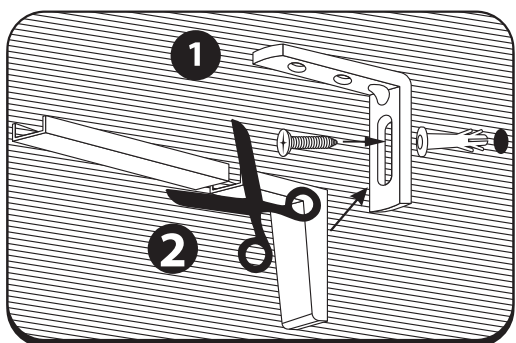

/// /// // // Siena / Siena / Sein / Wall / Стена