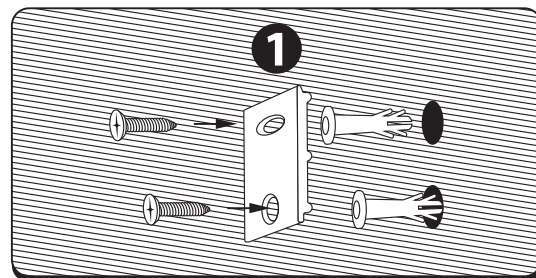

/// /// // // Siena / Siena / Sein / Wall / Стена