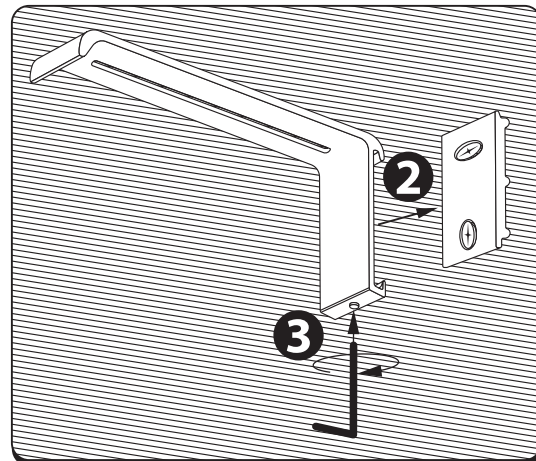

/// /// // // Siena / Siena / Sein / Wall / Стена