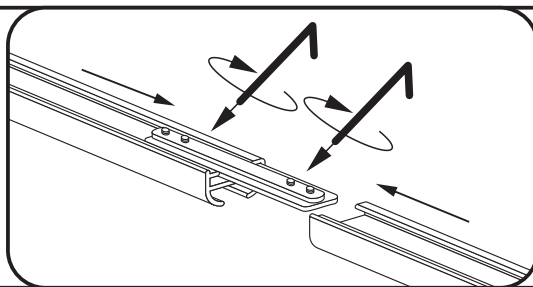

EN – Instructions for wall and ceiling mounting of aluminium profiles "D-PROFILIS"

RU – Инструкция по монтажу алюминиевого профиля «D-PROFILIS» к стене и потолку

*/// /// // // Lubos | Griesti | Lagi | Ceiling | Потолок*