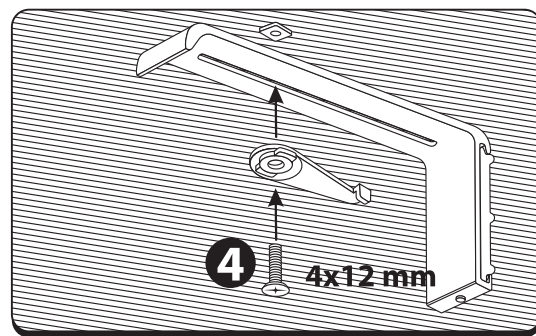

*/// /// // // Siena / Siena / Sein / Wall / Стена*

*/// /// // // Siena / Siena / Sein / Wall / Стена*

LT – Laikiklio karnizui L 47-197mm į sieną montavimo instrukcija  
 LV – Instrukcija karnizes turētāja L 47-197mm montēšanai pie sienas  
 EE – Karniisihoidiku L 47-197mm paigaldamise seinale juhend  
 EN – Instructions for wall mounting of curtain rod holder L 47-197mm  
 RU – Инструкция по монтажу настенного держателя L 47-197mm для карниза