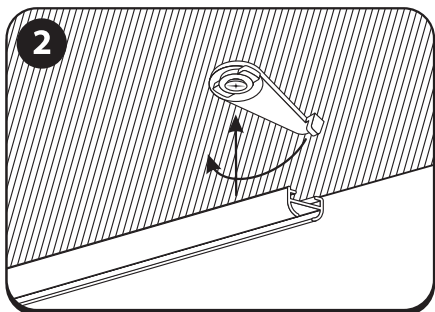

EN – Instructions for wall and ceiling mounting of aluminium profiles "D-PROFILIS"

RU – Инструкция по монтажу алюминиевого профиля «D-PROFILIS» к стене и потолку

*/// /// // // Lubos | Griesti | Lagi | Ceiling | Потолок*