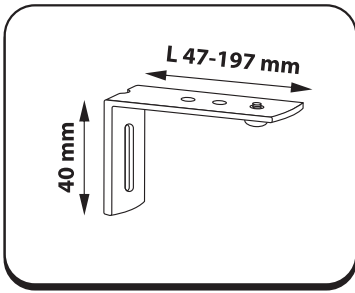

EN – Instructions for wall and ceiling mounting of aluminium profiles "D-PROFILIS"

RU – Инструкция по монтажу алюминиевого профиля «D-PROFILIS» к стене и потолку

*/// /// // // Lubos | Griesti | Lagi | Ceiling | Потолок*

*/// /// // // Siena / Siena / Sein / Wall / Стена*

*/// /// // // Siena / Siena / Sein / Wall / Стена*

LT – Laikiklio karnizui L 47-197mm į sieną montavimo instrukcija  
 LV – Instrukcija karnizes turētāja L 47-197mm montēšanai pie sienas  
 EE – Karniisihoidiku L 47-197mm paigaldamise seinale juhend  
 EN – Instructions for wall mounting of curtain rod holder L 47-197mm  
 RU – Инструкция по монтажу настенного держателя L 47-197mm для карниза