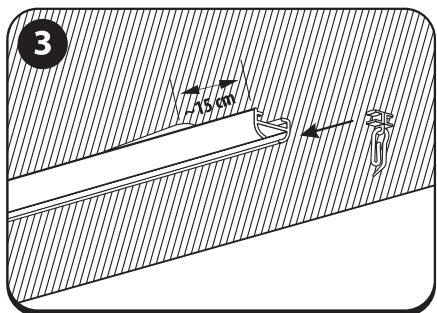

*/// /// // // Siena / Siena / Sein / Wall / Стена*

*/// /// // // Siena / Siena / Sein / Wall / Стена*

LT – Laikiklio karnizui L 47-197mm į sieną montavimo instrukcija  
 LV – Instrukcija karnizes turētāja L 47-197mm montēšanai pie sienas  
 EE – Karniisihoidiku L 47-197mm paigaldamise seinale juhend  
 EN – Instructions for wall mounting of curtain rod holder L 47-197mm  
 RU – Инструкция по монтажу настенного держателя L 47-197mm для карниза