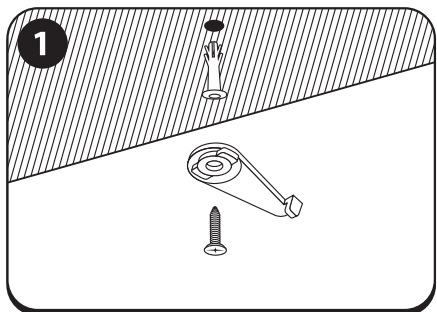

EN – Instructions for wall and ceiling mounting of aluminium profiles "D-PROFILIS"

RU – Инструкция по монтажу алюминиевого профиля «D-PROFILIS» к стене и потолку

*/// /// // // Lubos | Griesti | Lagi | Ceiling | Потолок*