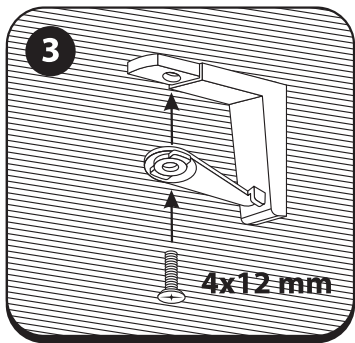

EN – Instructions for wall and ceiling mounting of aluminium profiles "D-PROFILIS"

RU – Инструкция по монтажу алюминиевого профиля «D-PROFILIS» к стене и потолку

*/// /// // // Lubos | Griesti | Lagi | Ceiling | Потолок*

*/// /// // // Siena / Siena / Sein / Wall / Стена*

*/// /// // // Siena / Siena / Sein / Wall / Стена*

LT – Laikiklio karnizui L 47-197mm į sieną montavimo instrukcija  
 LV – Instrukcija karnizes turētāja L 47-197mm montēšanai pie sienas  
 EE – Karniisihoidiku L 47-197mm paigaldamise seinale juhend  
 EN – Instructions for wall mounting of curtain rod holder L 47-197mm  
 RU – Инструкция по монтажу настенного держателя L 47-197mm для карниза