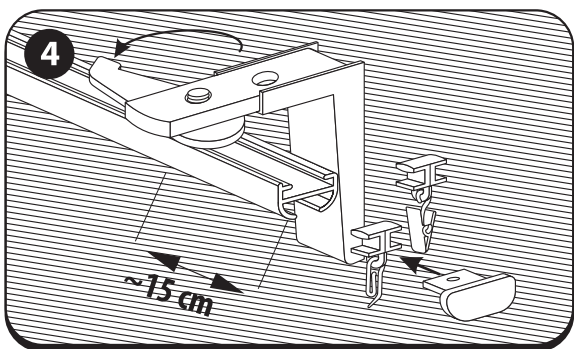

EN – Instructions for wall and ceiling mounting of aluminium profiles "D-PROFILIS"

RU – Инструкция по монтажу алюминиевого профиля «D-PROFILIS» к стене и потолку

*/// /// // // Lubos | Griesti | Lagi | Ceiling | Потолок*

*/// /// // // Siena / Siena / Sein / Wall / Стена*

*/// /// // // Siena / Siena / Sein / Wall / Стена*

LT – Laikiklio karnizui L 47-197mm į sieną montavimo instrukcija  
 LV – Instrukcija karnizes turētāja L 47-197mm montēšanai pie sienas  
 EE – Karniisihoidiku L 47-197mm paigaldamise seinale juhend  
 EN – Instructions for wall mounting of curtain rod holder L 47-197mm  
 RU – Инструкция по монтажу настенного держателя L 47-197mm для карниза