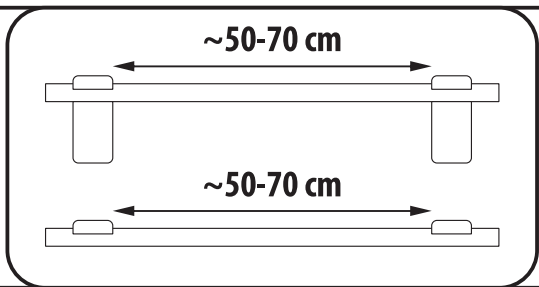

LT – Aliuminio profilio „D-PROFILIS“ į sieną ir lubas montavimo instrukcija

LV – Alumīnija profila "D-PROFILIS" instrukcija montēšanai sienā un griestos

EE – Alumiiniumprofiili D-PROFILIS seinale ja lakke monterimisjuhend

EN – Instructions for wall and ceiling mounting of aluminium profiles "D-PROFILIS"

RU – Инструкция по монтажу алюминиевого профиля «D-PROFILIS» к стене и потолку