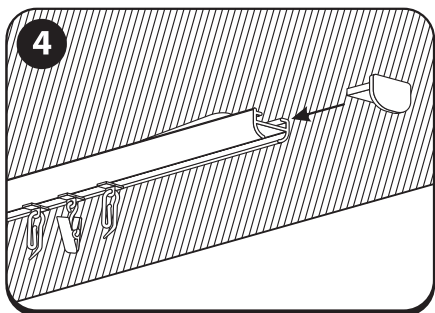

EN – Instructions for wall and ceiling mounting of aluminium profiles "D-PROFILIS"

RU – Инструкция по монтажу алюминиевого профиля «D-PROFILIS» к стене и потолку

*/// /// // // Lubos | Griesti | Lagi | Ceiling | Потолок*