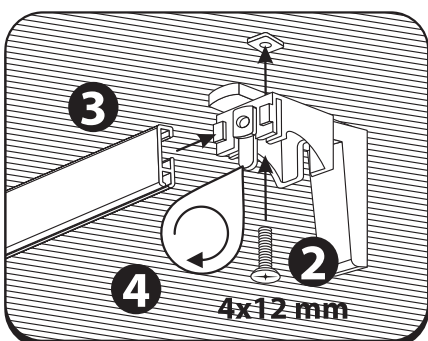

EN – Instructions for wall and ceiling mounting of aluminium profiles "A-PROFILIS"

RU – Инструкция по монтажу алюминиевого профиля «A-PROFILIS» к стене и потолку

/// Sienā / Siena / Sein / Wall / Стена

////// Lubos | Griesti | Lagi | Ceiling | Потолок