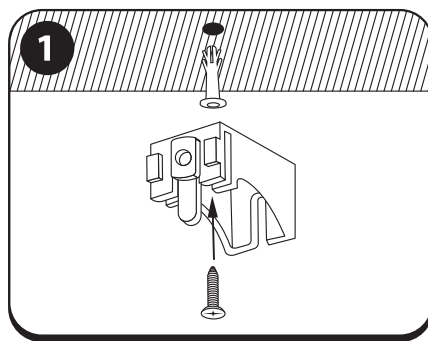

EN – Instructions for wall and ceiling mounting of aluminium profiles "A-PROFILIS"

RU – Инструкция по монтажу алюминиевого профиля «A-PROFILIS» к стене и потолку

/// Sienā / Siena / Sein / Wall / Стена

////// Lubos | Griesti | Lagi | Ceiling | Потолок