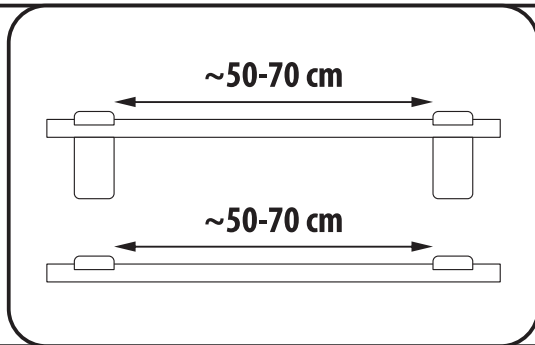

LT – Aliuminio profilio „A-PROFILIS“ į sieną ir lubas montavimo instrukcija

LV – Alumīnija profila "A-PROFILIS" instrukcija montēšanai sienā un griestos

EE – Alumiiniumprofiili A-PROFILIS seinale ja lakke monterimisjuhend

EN – Instructions for wall and ceiling mounting of aluminium profiles "A-PROFILIS"

RU – Инструкция по монтажу алюминиевого профиля «A-PROFILIS» к стене и потолку