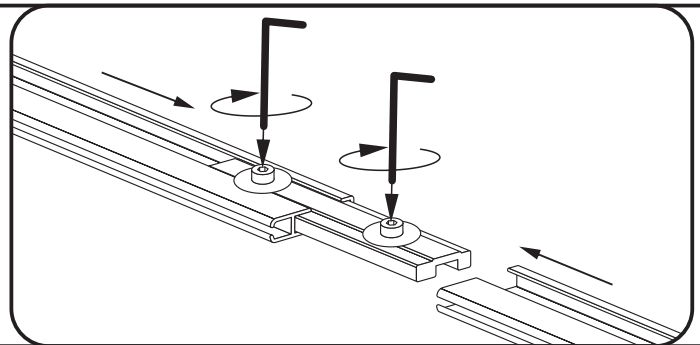

EN – Instructions for wall and ceiling mounting of aluminium profiles "A-PROFILIS"

RU – Инструкция по монтажу алюминиевого профиля «A-PROFILIS» к стене и потолку

/// Sienā / Siena / Sein / Wall / Стена

////// Lubos | Griesti | Lagi | Ceiling | Потолок