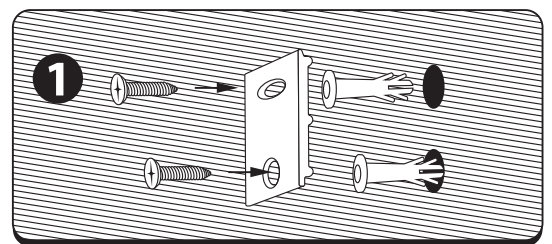

LT – Aliuminio profilio „A-PROFILIS“ į sieną ir lubas montavimo instrukcija

LV – Alumīnija profila "A-PROFILIS" instrukcija montēšanai sienā un griestos

EE – Alumiiniumprofiili A-PROFILIS seinale ja lakke monterimisjuhend

EN – Instructions for wall and ceiling mounting of aluminium profiles "A-PROFILIS"

RU – Инструкция по монтажу алюминиевого профиля «A-PROFILIS» к стене и потолку

/// Sienā / Siena / Sein / Wall / Стена

////// Lubos | Griesti | Lagi | Ceiling | Потолок