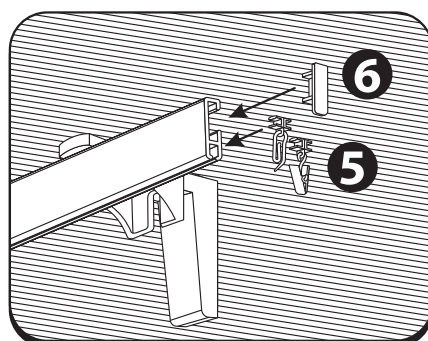

EN – Instructions for wall and ceiling mounting of aluminium profiles "A-PROFILIS"

RU – Инструкция по монтажу алюминиевого профиля «A-PROFILIS» к стене и потолку

/// Sienā / Siena / Sein / Wall / Стена

////// Lubos | Griesti | Lagi | Ceiling | Потолок