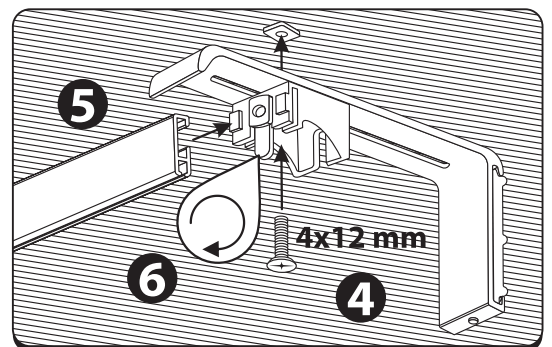

EN – Instructions for wall and ceiling mounting of aluminium profiles "A-PROFILIS"

RU – Инструкция по монтажу алюминиевого профиля «A-PROFILIS» к стене и потолку

/// Sienā / Siena / Sein / Wall / Стена

////// Lubos | Griesti | Lagi | Ceiling | Потолок