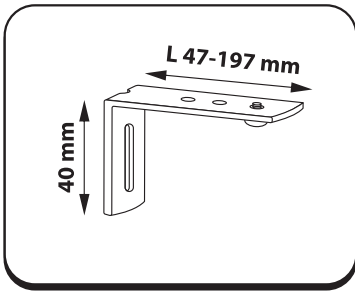

EN – Instructions for wall and ceiling mounting of aluminium profiles "A-PROFILIS"

RU – Инструкция по монтажу алюминиевого профиля «A-PROFILIS» к стене и потолку

/// Sienā / Siena / Sein / Wall / Стена

////// Lubos | Griesti | Lagi | Ceiling | Потолок

LT – Laikiklio karnizui L 47-197mm į sieną montavimo instrukcija
 LV – Instrukcija karnizes turētāja L 47-197mm montēšanai pie sienas
 EE – Karniisihoidiku L 47-197mm paigaldamise seinale juhend
 EN – Instructions for wall mounting of curtain rod holder L 47-197mm
 RU – Инструкция по монтажу настенного держателя L 47-197mm для карниза