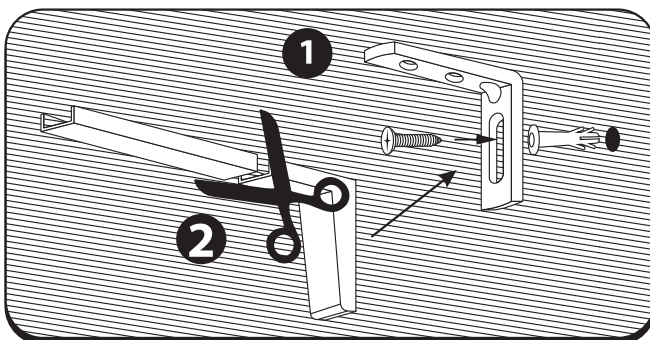

EN – Instructions for wall and ceiling mounting of aluminium profiles "A-PROFILIS"

RU – Инструкция по монтажу алюминиевого профиля «A-PROFILIS» к стене и потолку

/// Sienā / Siena / Sein / Wall / Стена

////// Lubos | Griesti | Lagi | Ceiling | Потолок