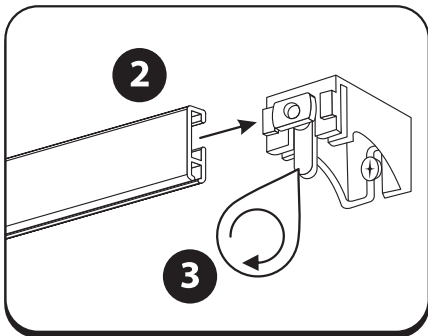

EN – Instructions for wall and ceiling mounting of aluminium profiles "A-PROFILIS"

RU – Инструкция по монтажу алюминиевого профиля «A-PROFILIS» к стене и потолку

/// Sienā / Siena / Sein / Wall / Стена

////// Lubos | Griesti | Lagi | Ceiling | Потолок