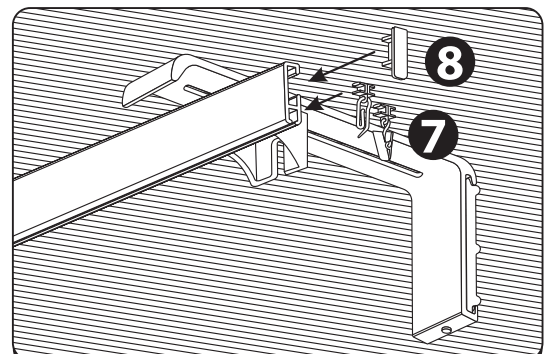

EN – Instructions for wall and ceiling mounting of aluminium profiles "A-PROFILIS"

RU – Инструкция по монтажу алюминиевого профиля «A-PROFILIS» к стене и потолку

/// Sienā / Siena / Sein / Wall / Стена

////// Lubos | Griesti | Lagi | Ceiling | Потолок