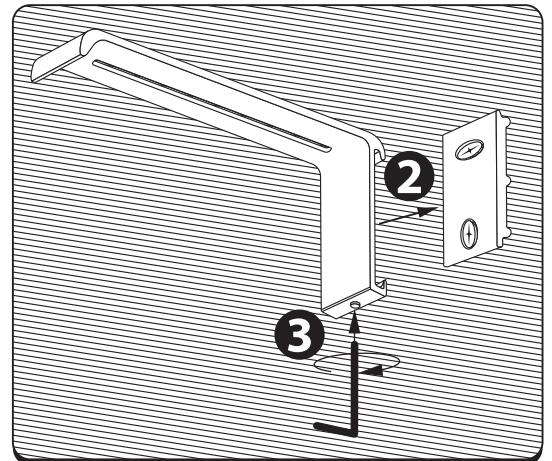

EN – Instructions for wall and ceiling mounting of aluminium profiles "A-PROFILIS"

RU – Инструкция по монтажу алюминиевого профиля «A-PROFILIS» к стене и потолку

/// Sienā / Siena / Sein / Wall / Стена

////// Lubos | Griesti | Lagi | Ceiling | Потолок