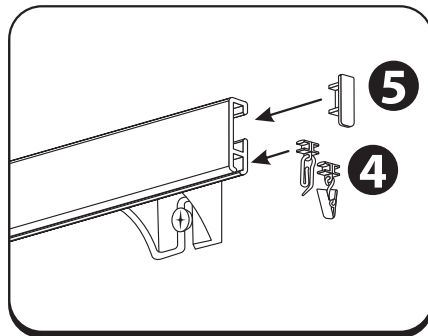

EN – Instructions for wall and ceiling mounting of aluminium profiles "A-PROFILIS"

RU – Инструкция по монтажу алюминиевого профиля «A-PROFILIS» к стене и потолку

/// Sienā / Siena / Sein / Wall / Стена

////// Lubos | Griesti | Lagi | Ceiling | Потолок