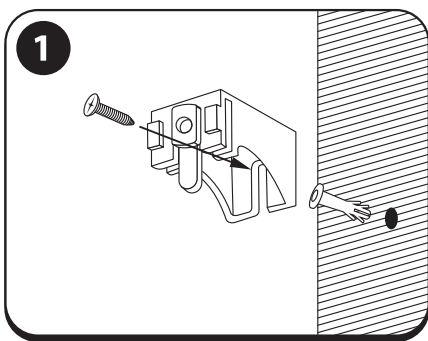

EN – Instructions for wall and ceiling mounting of aluminium profiles "A-PROFILIS"

RU – Инструкция по монтажу алюминиевого профиля «A-PROFILIS» к стене и потолку

/// Sienā / Siena / Sein / Wall / Стена

////// Lubos | Griesti | Lagi | Ceiling | Потолок